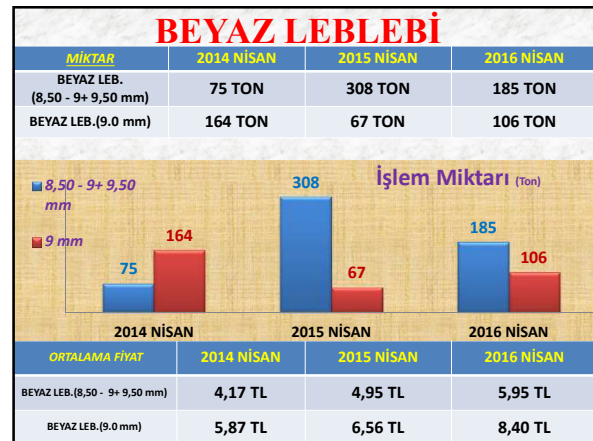

BUGDAY

İŞLEM HACMİ TON	2014 NİSAN	2015 NİSAN	2016 NİSAN
MTS	1.891 TON	1.489 TON	1.964 TON
TTS	2.404 TON	2.570 TON	4.192 TON
EN AZ FİYAT	2014 NİSAN	2015 NİSAN	2016 NİSAN
MTS	0,47 TL	0,61 TL	0,52 TL
TTS	0,40 TL	0,70 TL	0,64 TL
EN ÇOK FİYAT	2014 NİSAN	2015 NİSAN	2016 NİSAN
MTS	0,85 TL	0,90 TL	0,90 TL
TTS	1,30 TL	1,58 TL	0,90 TL
ORTALAMA FİYAT	2014 NİSAN	2015 NİSAN	2016 NİSAN
MTS	0,77 TL	0,79 TL	0,78 TL
TTS	0,81 TL	0,90 TL	0,81 TL

MISIR YEMLİK

YEMLİK MISIR	2014 NİSAN	2015 NİSAN	2016 NİSAN
MTS	1.311 TON	3.060 TON	1.324 TON
TTS	2.165 TON	2.211 TON	573 TON
EN AZ FİYAT	2014 NİSAN	2015 NİSAN	2016 NİSAN
MTS	0,48 TL	0,60 TL	0,55 TL
TTS	0,49 TL	0,63 TL	0,71 TL
EN ÇOK FİYAT	2014 NİSAN	2015 NİSAN	2016 NİSAN
MTS	0,75 TL	0,75 TL	0,75 TL
TTS	0,80 TL	0,81 TL	0,88 TL
ORTALAMA FİYAT	2014 NİSAN	2015 NİSAN	2016 NİSAN
MTS	0,60 TL	0,71 TL	0,67 TL
TTS	0,62 TL	0,75 TL	0,78 TL

NOHUT

MİKTAR	2014 NİSAN	2015 NİSAN	2016 NİSAN
MTS	1.130 TON	1.116 TON	830 TON
TTS	440 TON	562 TON	276 TON
EN AZ FİYAT	2014 NİSAN	2015 NİSAN	2016 NİSAN
MTS	1,28 TL	0,95 TL	2,06 TL
TTS	0,50 TL	0,50 TL	0,80 TL
EN ÇOK FİYAT	2014 NİSAN	2015 NİSAN	2016 NİSAN
MTS	4,63 TL	4,37 TL	6,68 TL
TTS	5,60 TL	4,00 TL	5,00 TL
ORTALAMA FİYAT	2014 NİSAN	2015 NİSAN	2016 NİSAN
MTS	3,21 TL	3,27 TL	4,37 TL
TTS	2,10 TL	2,00 TL	3,50 TL

LEBLEBİ KALBURALTI

İŞLEM MİKTARI	2014 NİSAN	2015 NİSAN	2016 NİSAN
Sarı Leblebi	51 TON	34 TON	4 TON
Beyaz Leblebi	7 TON	12 TON	69 TON

Ortalama Fiyat	2014 NİSAN	2015 NİSAN	2016 NİSAN
Sarı Leblebi	2,23 TL	2,60 TL	3,92 TL
Beyaz Leblebi	1,70 TL	1,03 TL	2,30 TL