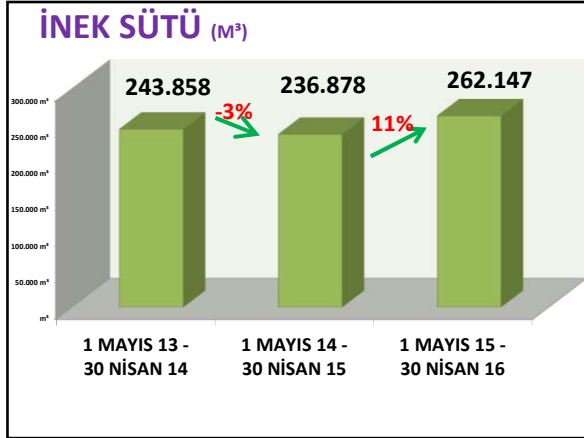

LEBLEBİ KALBURALTI

İŞLEM MİKTARI	2014 NİSAN	2015 NİSAN	2016 NİSAN
Sarı Leblebi	51 TON	34 TON	4 TON
Beyaz Leblebi	7 TON	12 TON	69 TON

Ortalama Fiyat	2014 NİSAN	2015 NİSAN	2016 NİSAN
Sarı Leblebi	2,23 TL	2,60 TL	3,92 TL
Beyaz Leblebi	1,70 TL	1,03 TL	2,30 TL

LEBLEBİ İHRACATI

2014 NİSAN		2015 NİSAN		2016 NİSAN	
SARI LEBLEBİ	82.695 kg.	SARI LEBLEBİ	170.784 kg.	SARI LEBLEBİ	194.460 kg.
BEYAZ LEBLEBİ	215.898 kg.	BEYAZ LEBLEBİ	143.885 kg.	BEYAZ LEBLEBİ	264.556 kg.
KAPLAMALI LEBLEBİ	29.081 kg.	KAPLAMALI LEBLEBİ	28.066 kg.	KAPLAMALI LEBLEBİ	27.120 kg.
KIRIK LEBLEBİ	73.000 kg.	KIRIK LEBLEBİ	115.510 kg.	KIRIK LEBLEBİ	55.000 kg.
LEBLEBİ KALBURALTI	-	LEBLEBİ KALBURALTI	-	LEBLEBİ KALBURALTI	2.000 kg.
LEBLEBİ UNU	-	LEBLEBİ UNU	-	LEBLEBİ UNU	-
TOPLAM	400.674 kg.	TOPLAM	458.245 kg.	TOPLAM	543.136 kg.

AYÇEKİRDEĞİ			
İŞLEM MİKTARI	2014 NİSAN	2015 NİSAN	2016 NİSAN
MTS	551 TON	2512 TON	3644 TON
TTS	1290 TON	2069 TON	4082 TON
EN AZ FİYAT	2014 NİSAN	2015 NİSAN	2016 NİSAN
MTS	3,90 TL	1,48 TL	0,70 TL
TTS	0,83 TL	1,30 TL	1,50 TL
EN ÇOK FİYAT	2014 NİSAN	2015 NİSAN	2016 NİSAN
MTS	6,60 TL	6,28 TL	5,25 TL
TTS	10,78 TL	7,26 TL	7,30 TL
ORTALAMA FİYAT	2014 NİSAN	2015 NİSAN	2016 NİSAN
MTS	4,94 TL	3,88 TL	3,72 TL
TTS	5,98 TL	4,31 TL	3,91 TL