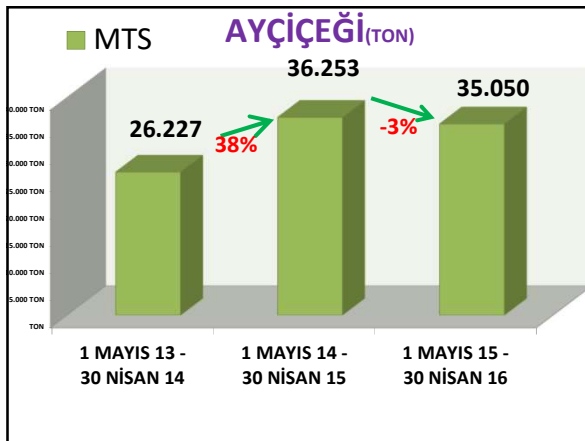

LEBLEBİ KALBURALTI

İŞLEM MİKTARI	2014 NİSAN	2015 NİSAN	2016 NİSAN
Sarı Leblebi	51 TON	34 TON	4 TON
Beyaz Leblebi	7 TON	12 TON	69 TON

Ortalama Fiyat	2014 NİSAN	2015 NİSAN	2016 NİSAN
Sarı Leblebi	2,23 TL	2,60 TL	3,92 TL
Beyaz Leblebi	1,70 TL	1,03 TL	2,30 TL

LEBLEBİ İHRACATI

2014 NİSAN		2015 NİSAN		2016 NİSAN	
SARI LEBLEBİ	82.695 kg.	SARI LEBLEBİ	170.784 kg.	SARI LEBLEBİ	194.460 kg.
BEYAZ LEBLEBİ	215.898 kg.	BEYAZ LEBLEBİ	143.885 kg.	BEYAZ LEBLEBİ	264.556 kg.
KAPLAMALI LEBLEBİ	29.081 kg.	KAPLAMALI LEBLEBİ	28.066 kg.	KAPLAMALI LEBLEBİ	27.120 kg.
KIRIK LEBLEBİ	73.000 kg.	KIRIK LEBLEBİ	115.510 kg.	KIRIK LEBLEBİ	55.000 kg.
LEBLEBİ KALBURALTI	-	LEBLEBİ KALBURALTI	-	LEBLEBİ KALBURALTI	2.000 kg.
LEBLEBİ UNU	-	LEBLEBİ UNU	-	LEBLEBİ UNU	-
TOPLAM	400.674 kg.	TOPLAM	458.245 kg.	TOPLAM	543.136 kg.

AYÇEKİRDEĞİ			
İŞLEM MİKTARI	2014 NİSAN	2015 NİSAN	2016 NİSAN
MTS	551 TON	2512 TON	3644 TON
TTS	1290 TON	2069 TON	4082 TON
EN AZ FİYAT	2014 NİSAN	2015 NİSAN	2016 NİSAN
MTS	3,90 TL	1,48 TL	0,70 TL
TTS	0,83 TL	1,30 TL	1,50 TL
EN ÇOK FİYAT	2014 NİSAN	2015 NİSAN	2016 NİSAN
MTS	6,60 TL	6,28 TL	5,25 TL
TTS	10,78 TL	7,26 TL	7,30 TL
ORTALAMA FİYAT	2014 NİSAN	2015 NİSAN	2016 NİSAN
MTS	4,94 TL	3,88 TL	3,72 TL
TTS	5,98 TL	4,31 TL	3,91 TL