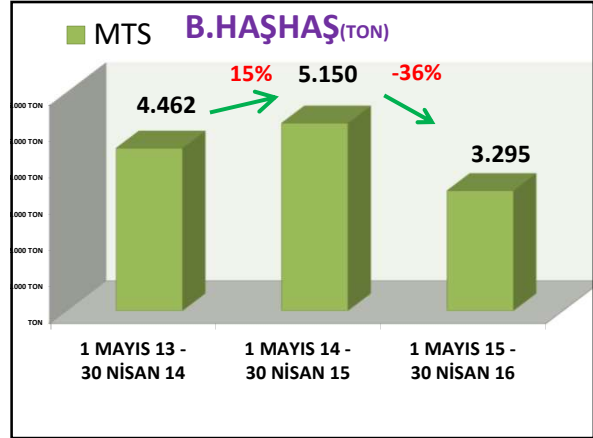

LEBLEBİ KALBURALTI

İŞLEM MİKTARI	2014 NİSAN	2015 NİSAN	2016 NİSAN
Sarı Leblebi	51 TON	34 TON	4 TON
Beyaz Leblebi	7 TON	12 TON	69 TON

Ortalama Fiyat	2014 NİSAN	2015 NİSAN	2016 NİSAN
Sarı Leblebi	2,23 TL	2,60 TL	3,92 TL
Beyaz Leblebi	1,70 TL	1,03 TL	2,30 TL

LEBLEBİ İHRACATI

2014 NİSAN		2015 NİSAN		2016 NİSAN	
SARI LEBLEBİ	82.695 kg.	SARI LEBLEBİ	170.784 kg.	SARI LEBLEBİ	194.460 kg.
BEYAZ LEBLEBİ	215.898 kg.	BEYAZ LEBLEBİ	143.885 kg.	BEYAZ LEBLEBİ	264.556 kg.
KAPLAMALI LEBLEBİ	29.081 kg.	KAPLAMALI LEBLEBİ	28.066 kg.	KAPLAMALI LEBLEBİ	27.120 kg.
KIRIK LEBLEBİ	73.000 kg.	KIRIK LEBLEBİ	115.510 kg.	KIRIK LEBLEBİ	55.000 kg.
LEBLEBİ KALBURALTI	-	LEBLEBİ KALBURALTI	-	LEBLEBİ KALBURALTI	2.000 kg.
LEBLEBİ UNU	-	LEBLEBİ UNU	-	LEBLEBİ UNU	-
TOPLAM	400.674 kg.	TOPLAM	458.245 kg.	TOPLAM	543.136 kg.

AYÇEKİRDEĞİ			
İŞLEM MİKTARI	2014 NİSAN	2015 NİSAN	2016 NİSAN
MTS	551 TON	2512 TON	3644 TON
TTS	1290 TON	2069 TON	4082 TON
EN AZ FİYAT	2014 NİSAN	2015 NİSAN	2016 NİSAN
MTS	3,90 TL	1,48 TL	0,70 TL
TTS	0,83 TL	1,30 TL	1,50 TL
EN ÇOK FİYAT	2014 NİSAN	2015 NİSAN	2016 NİSAN
MTS	6,60 TL	6,28 TL	5,25 TL
TTS	10,78 TL	7,26 TL	7,30 TL
ORTALAMA FİYAT	2014 NİSAN	2015 NİSAN	2016 NİSAN
MTS	4,94 TL	3,88 TL	3,72 TL
TTS	5,98 TL	4,31 TL	3,91 TL

BEYAZ HAŞHAŞ

İŞLEM MİKTARI	2014 NİSAN	2015 NİSAN	2016 NİSAN
MTS	274 TON	504 TON	558 TON
TTS	281 TON	465 TON	638 TON
EN AZ FİYAT	2014 NİSAN	2015 NİSAN	2016 NİSAN
MTS	6,21 TL	6,33 TL	6,41 TL
TTS	6,25 TL	6,44 TL	6,46 TL
EN ÇOK FİYAT	2014 NİSAN	2015 NİSAN	2016 NİSAN
MTS	8,17 TL	6,50 TL	7,30 TL
TTS	8,81 TL	8,47 TL	8,18 TL
ORTALAMA FİYAT	2014 NİSAN	2015 NİSAN	2016 NİSAN
MTS	6,71 TL	6,36 TL	6,82 TL
TTS	6,69 TL	6,52 TL	6,96 TL