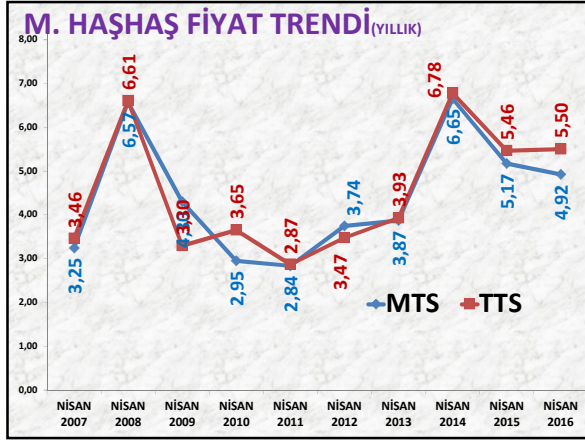

AYÇEKİRDEĞİ			
İŞLEM MİKTARI	2014 NİSAN	2015 NİSAN	2016 NİSAN
MTS	551 TON	2512 TON	3644 TON
TTS	1290 TON	2069 TON	4082 TON
EN AZ FİYAT	2014 NİSAN	2015 NİSAN	2016 NİSAN
MTS	3,90 TL	1,48 TL	0,70 TL
TTS	0,83 TL	1,30 TL	1,50 TL
EN ÇOK FİYAT	2014 NİSAN	2015 NİSAN	2016 NİSAN
MTS	6,60 TL	6,28 TL	5,25 TL
TTS	10,78 TL	7,26 TL	7,30 TL
ORTALAMA FİYAT	2014 NİSAN	2015 NİSAN	2016 NİSAN
MTS	4,94 TL	3,88 TL	3,72 TL
TTS	5,98 TL	4,31 TL	3,91 TL

BEYAZ HAŞHAŞ

İŞLEM MİKTARI	2014 NİSAN	2015 NİSAN	2016 NİSAN
MTS	274 TON	504 TON	558 TON
TTS	281 TON	465 TON	638 TON
EN AZ FİYAT	2014 NİSAN	2015 NİSAN	2016 NİSAN
MTS	6,21 TL	6,33 TL	6,41 TL
TTS	6,25 TL	6,44 TL	6,46 TL
EN ÇOK FİYAT	2014 NİSAN	2015 NİSAN	2016 NİSAN
MTS	8,17 TL	6,50 TL	7,30 TL
TTS	8,81 TL	8,47 TL	8,18 TL
ORTALAMA FİYAT	2014 NİSAN	2015 NİSAN	2016 NİSAN
MTS	6,71 TL	6,36 TL	6,82 TL
TTS	6,69 TL	6,52 TL	6,96 TL

MAVİ HAŞHAŞ			
İŞLEM MİKTARI	2014 NİSAN	2015 NİSAN	2016 NİSAN
MTS	208 TON	150 TON	45 TON
TTS	291 TON	138 TON	59 TON
EN AZ FİYAT	2014 NİSAN	2015 NİSAN	2016 NİSAN
MTS	6,50 TL	4,80 TL	4,80 TL
TTS	6,44 TL	5,10 TL	5,00 TL
EN ÇOK FİYAT	2014 NİSAN	2015 NİSAN	2016 NİSAN
MTS	7,57 TL	6,53 TL	5,60 TL
TTS	8,09 TL	6,80 TL	6,75 TL
ORTALAMA FİYAT	2014 NİSAN	2015 NİSAN	2016 NİSAN
MTS	6,65 TL	5,17 TL	4,92 TL
TTS	6,78 TL	5,46 TL	5,50 TL