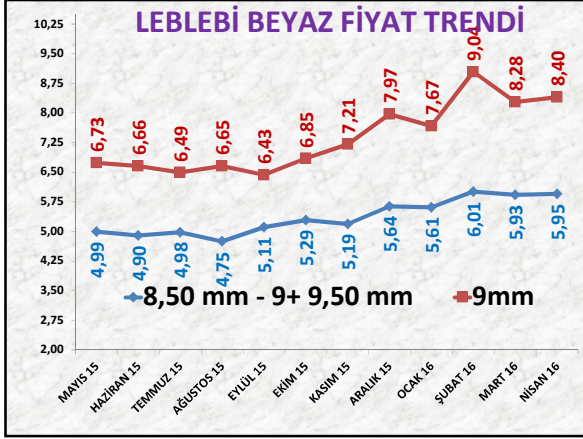

BUGDAY

İŞLEM HACMİ TON	2014 NİSAN	2015 NİSAN	2016 NİSAN
MTS	1.891 TON	1.489 TON	1.964 TON
TTS	2.404 TON	2.570 TON	4.192 TON
EN AZ FİYAT	2014 NİSAN	2015 NİSAN	2016 NİSAN
MTS	0,47 TL	0,61 TL	0,52 TL
TTS	0,40 TL	0,70 TL	0,64 TL
EN ÇOK FİYAT	2014 NİSAN	2015 NİSAN	2016 NİSAN
MTS	0,85 TL	0,90 TL	0,90 TL
TTS	1,30 TL	1,58 TL	0,90 TL
ORTALAMA FİYAT	2014 NİSAN	2015 NİSAN	2016 NİSAN
MTS	0,77 TL	0,79 TL	0,78 TL
TTS	0,81 TL	0,90 TL	0,81 TL

MISIR YEMLİK

YEMLİK MISIR	2014 NİSAN	2015 NİSAN	2016 NİSAN
MTS	1.311 TON	3.060 TON	1.324 TON
TTS	2.165 TON	2.211 TON	573 TON
EN AZ FİYAT	2014 NİSAN	2015 NİSAN	2016 NİSAN
MTS	0,48 TL	0,60 TL	0,55 TL
TTS	0,49 TL	0,63 TL	0,71 TL
EN ÇOK FİYAT	2014 NİSAN	2015 NİSAN	2016 NİSAN
MTS	0,75 TL	0,75 TL	0,75 TL
TTS	0,80 TL	0,81 TL	0,88 TL
ORTALAMA FİYAT	2014 NİSAN	2015 NİSAN	2016 NİSAN
MTS	0,60 TL	0,71 TL	0,67 TL
TTS	0,62 TL	0,75 TL	0,78 TL

NOHUT

MİKTAR	2014 NİSAN	2015 NİSAN	2016 NİSAN
MTS	1.130 TON	1.116 TON	830 TON
TTS	440 TON	562 TON	276 TON
EN AZ FİYAT	2014 NİSAN	2015 NİSAN	2016 NİSAN
MTS	1,28 TL	0,95 TL	2,06 TL
TTS	0,50 TL	0,50 TL	0,80 TL
EN ÇOK FİYAT	2014 NİSAN	2015 NİSAN	2016 NİSAN
MTS	4,63 TL	4,37 TL	6,68 TL
TTS	5,60 TL	4,00 TL	5,00 TL
ORTALAMA FİYAT	2014 NİSAN	2015 NİSAN	2016 NİSAN
MTS	3,21 TL	3,27 TL	4,37 TL
TTS	2,10 TL	2,00 TL	3,50 TL

LEBLEBİ KALBURALTI

İŞLEM MİKTARI	2014 NİSAN	2015 NİSAN	2016 NİSAN
Sarı Leblebi	51 TON	34 TON	4 TON
Beyaz Leblebi	7 TON	12 TON	69 TON

Ortalama Fiyat	2014 NİSAN	2015 NİSAN	2016 NİSAN
Sarı Leblebi	2,23 TL	2,60 TL	3,92 TL
Beyaz Leblebi	1,70 TL	1,03 TL	2,30 TL