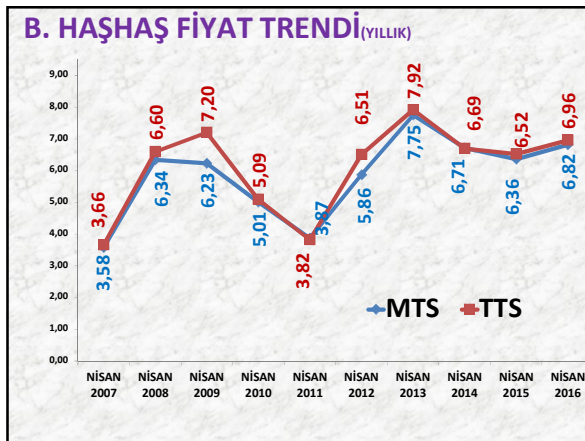

LEBLEBİ KALBURALTI

İŞLEM MİKTARI	2014 NİSAN	2015 NİSAN	2016 NİSAN
Sarı Leblebi	51 TON	34 TON	4 TON
Beyaz Leblebi	7 TON	12 TON	69 TON

Ortalama Fiyat	2014 NİSAN	2015 NİSAN	2016 NİSAN
Sarı Leblebi	2,23 TL	2,60 TL	3,92 TL
Beyaz Leblebi	1,70 TL	1,03 TL	2,30 TL

LEBLEBİ İHRACATI

2014 NİSAN		2015 NİSAN		2016 NİSAN	
SARI LEBLEBİ	82.695 kg.	SARI LEBLEBİ	170.784 kg.	SARI LEBLEBİ	194.460 kg.
BEYAZ LEBLEBİ	215.898 kg.	BEYAZ LEBLEBİ	143.885 kg.	BEYAZ LEBLEBİ	264.556 kg.
KAPLAMALI LEBLEBİ	29.081 kg.	KAPLAMALI LEBLEBİ	28.066 kg.	KAPLAMALI LEBLEBİ	27.120 kg.
KIRIK LEBLEBİ	73.000 kg.	KIRIK LEBLEBİ	115.510 kg.	KIRIK LEBLEBİ	55.000 kg.
LEBLEBİ KALBURALTI	-	LEBLEBİ KALBURALTI	-	LEBLEBİ KALBURALTI	2.000 kg.
LEBLEBİ UNU	-	LEBLEBİ UNU	-	LEBLEBİ UNU	-
TOPLAM	400.674 kg.	TOPLAM	458.245 kg.	TOPLAM	543.136 kg.

AYÇEKİRDEĞİ			
İŞLEM MİKTARI	2014 NİSAN	2015 NİSAN	2016 NİSAN
MTS	551 TON	2512 TON	3644 TON
TTS	1290 TON	2069 TON	4082 TON
EN AZ FİYAT	2014 NİSAN	2015 NİSAN	2016 NİSAN
MTS	3,90 TL	1,48 TL	0,70 TL
TTS	0,83 TL	1,30 TL	1,50 TL
EN ÇOK FİYAT	2014 NİSAN	2015 NİSAN	2016 NİSAN
MTS	6,60 TL	6,28 TL	5,25 TL
TTS	10,78 TL	7,26 TL	7,30 TL
ORTALAMA FİYAT	2014 NİSAN	2015 NİSAN	2016 NİSAN
MTS	4,94 TL	3,88 TL	3,72 TL
TTS	5,98 TL	4,31 TL	3,91 TL

BEYAZ HAŞHAŞ

İŞLEM MİKTARI	2014 NİSAN	2015 NİSAN	2016 NİSAN
MTS	274 TON	504 TON	558 TON
TTS	281 TON	465 TON	638 TON
EN AZ FİYAT	2014 NİSAN	2015 NİSAN	2016 NİSAN
MTS	6,21 TL	6,33 TL	6,41 TL
TTS	6,25 TL	6,44 TL	6,46 TL
EN ÇOK FİYAT	2014 NİSAN	2015 NİSAN	2016 NİSAN
MTS	8,17 TL	6,50 TL	7,30 TL
TTS	8,81 TL	8,47 TL	8,18 TL
ORTALAMA FİYAT	2014 NİSAN	2015 NİSAN	2016 NİSAN
MTS	6,71 TL	6,36 TL	6,82 TL
TTS	6,69 TL	6,52 TL	6,96 TL