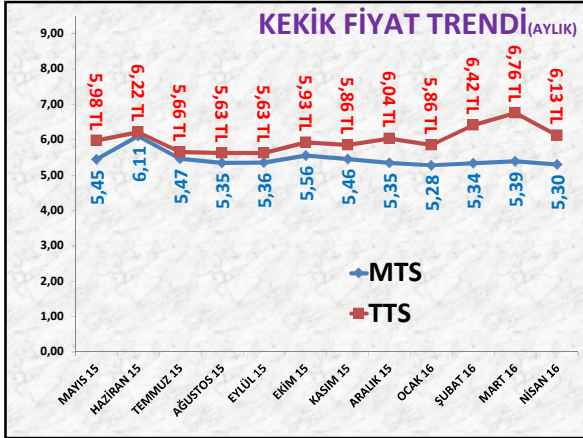

MAVİ HAŞHAŞ			
İŞLEM MİKTARI	2014 NİSAN	2015 NİSAN	2016 NİSAN
MTS	208 TON	150 TON	45 TON
TTS	291 TON	138 TON	59 TON
EN AZ FİYAT	2014 NİSAN	2015 NİSAN	2016 NİSAN
MTS	6,50 TL	4,80 TL	4,80 TL
TTS	6,44 TL	5,10 TL	5,00 TL
EN ÇOK FİYAT	2014 NİSAN	2015 NİSAN	2016 NİSAN
MTS	7,57 TL	6,53 TL	5,60 TL
TTS	8,09 TL	6,80 TL	6,75 TL
ORTALAMA FİYAT	2014 NİSAN	2015 NİSAN	2016 NİSAN
MTS	6,65 TL	5,17 TL	4,92 TL
TTS	6,78 TL	5,46 TL	5,50 TL

KÜTLÜ PAMUK

KÜTLÜ PAMUK	2014 NİSAN	2015 NİSAN	2016 NİSAN
MTS MİKTARI	33 TON	33 TON	-
EN AZ FİYAT	2014 NİSAN	2015 NİSAN	2016 NİSAN
MTS	1,40 TL	1,20 TL	-
EN ÇOK FİYAT	2014 NİSAN	2015 NİSAN	2016 NİSAN
MTS	1,40 TL	1,20 TL	-
ORTALAMA FİYAT	2014 NİSAN	2015 NİSAN	2016 NİSAN
MTS	1,40 TL	1,20 TL	-

MAHLIÇ PAMUK

MAHLIÇ PAMUK	2014 NİSAN	2015 NİSAN	2016 NİSAN
TTS MİKTARI	67 TON	573 TON	110 TON
EN AZ FİYAT	2014 NİSAN	2015 NİSAN	2016 NİSAN
MTS	4,40 TL	3,65 TL	4,45 TL
EN ÇOK FİYAT	2014 NİSAN	2015 NİSAN	2016 NİSAN
MTS	4,55 TL	4,15 TL	4,45 TL
ORTALAMA FİYAT	2014 NİSAN	2015 NİSAN	2016 NİSAN
MTS	4,51 TL	3,80 TL	4,45 TL

KEKİK

İŞLEM MİKTARI	2014 NİSAN	2015 NİSAN	2016 NİSAN
MTS	274 TON	327 TON	393 TON
TTS	249 TON	345 TON	326 TON
EN AZ FİYAT	2014 NİSAN	2015 NİSAN	2016 NİSAN
MTS	4,31 TL	4,75 TL	3,57 TL
TTS	4,50 TL	1,49 TL	4,00 TL
EN ÇOK FİYAT	2014 NİSAN	2015 NİSAN	2016 NİSAN
MTS	6,40 TL	5,95 TL	5,57 TL
TTS	12,75 TL	10,00 TL	12,40 TL
ORTALAMA FİYAT	2014 NİSAN	2015 NİSAN	2016 NİSAN
MTS	5,92 TL	5,56 TL	5,30 TL
TTS	6,24 TL	5,88 TL	6,13 TL