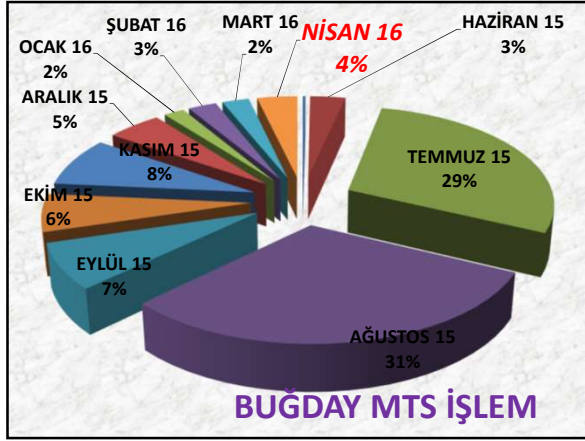

ARPA

İŞLEM HACMI TON	2014 NİSAN	2015 NİSAN	2016 NİSAN
MTS	487 TON	541 TON	961 TON
TTS	421 TON	544 TON	264 TON
EN AZ FİYAT	2014 NİSAN	2015 NİSAN	2016 NİSAN
MTS	0,57 TL	0,65 TL	0,64 TL
TTS	0,50 TL	0,60 TL	0,65 TL
EN ÇOK FİYAT	2014 NİSAN	2015 NİSAN	2016 NİSAN
MTS	0,75 TL	0,75 TL	0,80 TL
TTS	0,80 TL	0,89 TL	0,85 TL
ORTALAMA FİYAT	2014 NİSAN	2015 NİSAN	2016 NİSAN
MTS	0,65 TL	0,70 TL	0,67 TL
TTS	0,66 TL	0,78 TL	0,74 TL

BUGDAY

İŞLEM HACMİ TON	2014 NİSAN	2015 NİSAN	2016 NİSAN
MTS	1.891 TON	1.489 TON	1.964 TON
TTS	2.404 TON	2.570 TON	4.192 TON
EN AZ FİYAT	2014 NİSAN	2015 NİSAN	2016 NİSAN
MTS	0,47 TL	0,61 TL	0,52 TL
TTS	0,40 TL	0,70 TL	0,64 TL
EN ÇOK FİYAT	2014 NİSAN	2015 NİSAN	2016 NİSAN
MTS	0,85 TL	0,90 TL	0,90 TL
TTS	1,30 TL	1,58 TL	0,90 TL
ORTALAMA FİYAT	2014 NİSAN	2015 NİSAN	2016 NİSAN
MTS	0,77 TL	0,79 TL	0,78 TL
TTS	0,81 TL	0,90 TL	0,81 TL