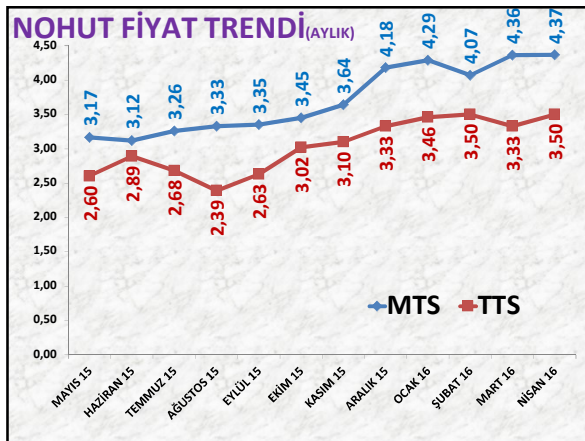

BUGDAY

İŞLEM HACMİ TON	2014 NİSAN	2015 NİSAN	2016 NİSAN
MTS	1.891 TON	1.489 TON	1.964 TON
TTS	2.404 TON	2.570 TON	4.192 TON
EN AZ FİYAT	2014 NİSAN	2015 NİSAN	2016 NİSAN
MTS	0,47 TL	0,61 TL	0,52 TL
TTS	0,40 TL	0,70 TL	0,64 TL
EN ÇOK FİYAT	2014 NİSAN	2015 NİSAN	2016 NİSAN
MTS	0,85 TL	0,90 TL	0,90 TL
TTS	1,30 TL	1,58 TL	0,90 TL
ORTALAMA FİYAT	2014 NİSAN	2015 NİSAN	2016 NİSAN
MTS	0,77 TL	0,79 TL	0,78 TL
TTS	0,81 TL	0,90 TL	0,81 TL

MISIR YEMLİK

YEMLİK MISIR	2014 NİSAN	2015 NİSAN	2016 NİSAN
MTS	1.311 TON	3.060 TON	1.324 TON
TTS	2.165 TON	2.211 TON	573 TON
EN AZ FİYAT	2014 NİSAN	2015 NİSAN	2016 NİSAN
MTS	0,48 TL	0,60 TL	0,55 TL
TTS	0,49 TL	0,63 TL	0,71 TL
EN ÇOK FİYAT	2014 NİSAN	2015 NİSAN	2016 NİSAN
MTS	0,75 TL	0,75 TL	0,75 TL
TTS	0,80 TL	0,81 TL	0,88 TL
ORTALAMA FİYAT	2014 NİSAN	2015 NİSAN	2016 NİSAN
MTS	0,60 TL	0,71 TL	0,67 TL
TTS	0,62 TL	0,75 TL	0,78 TL

NOHUT

MİKTAR	2014 NİSAN	2015 NİSAN	2016 NİSAN
MTS	1.130 TON	1.116 TON	830 TON
TTS	440 TON	562 TON	276 TON
EN AZ FİYAT	2014 NİSAN	2015 NİSAN	2016 NİSAN
MTS	1,28 TL	0,95 TL	2,06 TL
TTS	0,50 TL	0,50 TL	0,80 TL
EN ÇOK FİYAT	2014 NİSAN	2015 NİSAN	2016 NİSAN
MTS	4,63 TL	4,37 TL	6,68 TL
TTS	5,60 TL	4,00 TL	5,00 TL
ORTALAMA FİYAT	2014 NİSAN	2015 NİSAN	2016 NİSAN
MTS	3,21 TL	3,27 TL	4,37 TL
TTS	2,10 TL	2,00 TL	3,50 TL

LEBLEBİ KALBURALTI

İŞLEM MİKTARI	2014 NİSAN	2015 NİSAN	2016 NİSAN
Sarı Leblebi	51 TON	34 TON	4 TON
Beyaz Leblebi	7 TON	12 TON	69 TON

Ortalama Fiyat	2014 NİSAN	2015 NİSAN	2016 NİSAN
Sarı Leblebi	2,23 TL	2,60 TL	3,92 TL
Beyaz Leblebi	1,70 TL	1,03 TL	2,30 TL