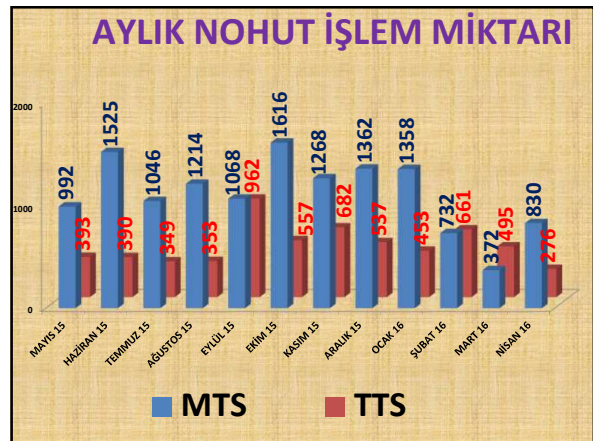

BUGDAY

İŞLEM HACMİ TON	2014 NİSAN	2015 NİSAN	2016 NİSAN
MTS	1.891 TON	1.489 TON	1.964 TON
TTS	2.404 TON	2.570 TON	4.192 TON
EN AZ FİYAT	2014 NİSAN	2015 NİSAN	2016 NİSAN
MTS	0,47 TL	0,61 TL	0,52 TL
TTS	0,40 TL	0,70 TL	0,64 TL
EN ÇOK FİYAT	2014 NİSAN	2015 NİSAN	2016 NİSAN
MTS	0,85 TL	0,90 TL	0,90 TL
TTS	1,30 TL	1,58 TL	0,90 TL
ORTALAMA FİYAT	2014 NİSAN	2015 NİSAN	2016 NİSAN
MTS	0,77 TL	0,79 TL	0,78 TL
TTS	0,81 TL	0,90 TL	0,81 TL

MISIR YEMLİK

YEMLİK MISIR	2014 NİSAN	2015 NİSAN	2016 NİSAN
MTS	1.311 TON	3.060 TON	1.324 TON
TTS	2.165 TON	2.211 TON	573 TON
EN AZ FİYAT	2014 NİSAN	2015 NİSAN	2016 NİSAN
MTS	0,48 TL	0,60 TL	0,55 TL
TTS	0,49 TL	0,63 TL	0,71 TL
EN ÇOK FİYAT	2014 NİSAN	2015 NİSAN	2016 NİSAN
MTS	0,75 TL	0,75 TL	0,75 TL
TTS	0,80 TL	0,81 TL	0,88 TL
ORTALAMA FİYAT	2014 NİSAN	2015 NİSAN	2016 NİSAN
MTS	0,60 TL	0,71 TL	0,67 TL
TTS	0,62 TL	0,75 TL	0,78 TL

NOHUT

MİKTAR	2014 NİSAN	2015 NİSAN	2016 NİSAN
MTS	1.130 TON	1.116 TON	830 TON
TTS	440 TON	562 TON	276 TON
EN AZ FİYAT	2014 NİSAN	2015 NİSAN	2016 NİSAN
MTS	1,28 TL	0,95 TL	2,06 TL
TTS	0,50 TL	0,50 TL	0,80 TL
EN ÇOK FİYAT	2014 NİSAN	2015 NİSAN	2016 NİSAN
MTS	4,63 TL	4,37 TL	6,68 TL
TTS	5,60 TL	4,00 TL	5,00 TL
ORTALAMA FİYAT	2014 NİSAN	2015 NİSAN	2016 NİSAN
MTS	3,21 TL	3,27 TL	4,37 TL
TTS	2,10 TL	2,00 TL	3,50 TL

LEBLEBİ KALBURALTI

İŞLEM MİKTARI	2014 NİSAN	2015 NİSAN	2016 NİSAN
Sarı Leblebi	51 TON	34 TON	4 TON
Beyaz Leblebi	7 TON	12 TON	69 TON

Ortalama Fiyat	2014 NİSAN	2015 NİSAN	2016 NİSAN
Sarı Leblebi	2,23 TL	2,60 TL	3,92 TL
Beyaz Leblebi	1,70 TL	1,03 TL	2,30 TL