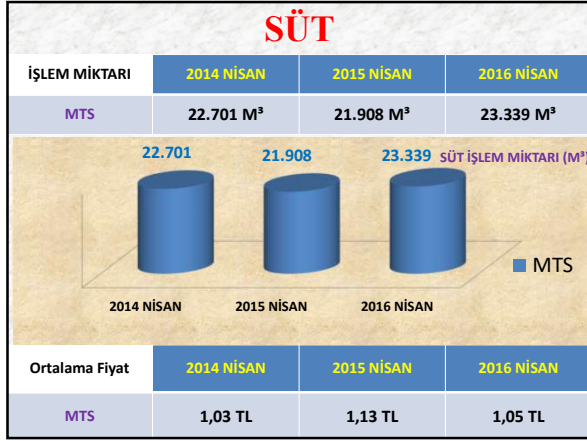

LEBLEBİ KALBURALTI

İŞLEM MİKTARI	2014 NİSAN	2015 NİSAN	2016 NİSAN
Sarı Leblebi	51 TON	34 TON	4 TON
Beyaz Leblebi	7 TON	12 TON	69 TON

Ortalama Fiyat	2014 NİSAN	2015 NİSAN	2016 NİSAN
Sarı Leblebi	2,23 TL	2,60 TL	3,92 TL
Beyaz Leblebi	1,70 TL	1,03 TL	2,30 TL

LEBLEBİ İHRACATI

2014 NİSAN		2015 NİSAN		2016 NİSAN	
SARI LEBLEBİ	82.695 kg.	SARI LEBLEBİ	170.784 kg.	SARI LEBLEBİ	194.460 kg.
BEYAZ LEBLEBİ	215.898 kg.	BEYAZ LEBLEBİ	143.885 kg.	BEYAZ LEBLEBİ	264.556 kg.
KAPLAMALI LEBLEBİ	29.081 kg.	KAPLAMALI LEBLEBİ	28.066 kg.	KAPLAMALI LEBLEBİ	27.120 kg.
KIRIK LEBLEBİ	73.000 kg.	KIRIK LEBLEBİ	115.510 kg.	KIRIK LEBLEBİ	55.000 kg.
LEBLEBİ KALBURALTI	-	LEBLEBİ KALBURALTI	-	LEBLEBİ KALBURALTI	2.000 kg.
LEBLEBİ UNU	-	LEBLEBİ UNU	-	LEBLEBİ UNU	-
TOPLAM	400.674 kg.	TOPLAM	458.245 kg.	TOPLAM	543.136 kg.

AYÇEKİRDEĞİ			
İŞLEM MİKTARI	2014 NİSAN	2015 NİSAN	2016 NİSAN
MTS	551 TON	2512 TON	3644 TON
TTS	1290 TON	2069 TON	4082 TON
EN AZ FİYAT	2014 NİSAN	2015 NİSAN	2016 NİSAN
MTS	3,90 TL	1,48 TL	0,70 TL
TTS	0,83 TL	1,30 TL	1,50 TL
EN ÇOK FİYAT	2014 NİSAN	2015 NİSAN	2016 NİSAN
MTS	6,60 TL	6,28 TL	5,25 TL
TTS	10,78 TL	7,26 TL	7,30 TL
ORTALAMA FİYAT	2014 NİSAN	2015 NİSAN	2016 NİSAN
MTS	4,94 TL	3,88 TL	3,72 TL
TTS	5,98 TL	4,31 TL	3,91 TL