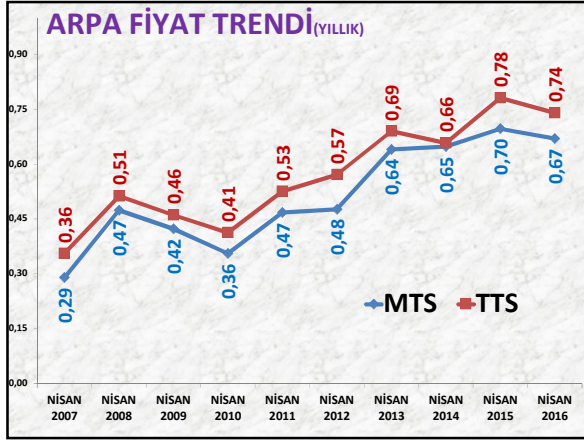

BUGDAY

İŞLEM HACMİ TON	2014 NİSAN	2015 NİSAN	2016 NİSAN
MTS	1.891 TON	1.489 TON	1.964 TON
TTS	2.404 TON	2.570 TON	4.192 TON
EN AZ FİYAT	2014 NİSAN	2015 NİSAN	2016 NİSAN
MTS	0,47 TL	0,61 TL	0,52 TL
TTS	0,40 TL	0,70 TL	0,64 TL
EN ÇOK FİYAT	2014 NİSAN	2015 NİSAN	2016 NİSAN
MTS	0,85 TL	0,90 TL	0,90 TL
TTS	1,30 TL	1,58 TL	0,90 TL
ORTALAMA FİYAT	2014 NİSAN	2015 NİSAN	2016 NİSAN
MTS	0,77 TL	0,79 TL	0,78 TL
TTS	0,81 TL	0,90 TL	0,81 TL