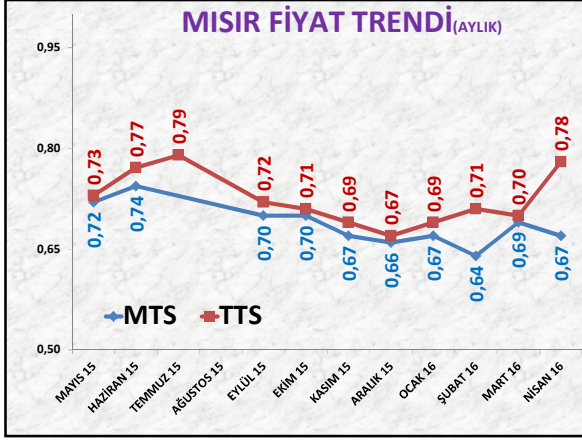

BUGDAY

İŞLEM HACMİ TON	2014 NİSAN	2015 NİSAN	2016 NİSAN
MTS	1.891 TON	1.489 TON	1.964 TON
TTS	2.404 TON	2.570 TON	4.192 TON
EN AZ FİYAT	2014 NİSAN	2015 NİSAN	2016 NİSAN
MTS	0,47 TL	0,61 TL	0,52 TL
TTS	0,40 TL	0,70 TL	0,64 TL
EN ÇOK FİYAT	2014 NİSAN	2015 NİSAN	2016 NİSAN
MTS	0,85 TL	0,90 TL	0,90 TL
TTS	1,30 TL	1,58 TL	0,90 TL
ORTALAMA FİYAT	2014 NİSAN	2015 NİSAN	2016 NİSAN
MTS	0,77 TL	0,79 TL	0,78 TL
TTS	0,81 TL	0,90 TL	0,81 TL

MISIR YEMLİK

YEMLİK MISIR	2014 NİSAN	2015 NİSAN	2016 NİSAN
MTS	1.311 TON	3.060 TON	1.324 TON
TTS	2.165 TON	2.211 TON	573 TON
EN AZ FİYAT	2014 NİSAN	2015 NİSAN	2016 NİSAN
MTS	0,48 TL	0,60 TL	0,55 TL
TTS	0,49 TL	0,63 TL	0,71 TL
EN ÇOK FİYAT	2014 NİSAN	2015 NİSAN	2016 NİSAN
MTS	0,75 TL	0,75 TL	0,75 TL
TTS	0,80 TL	0,81 TL	0,88 TL
ORTALAMA FİYAT	2014 NİSAN	2015 NİSAN	2016 NİSAN
MTS	0,60 TL	0,71 TL	0,67 TL
TTS	0,62 TL	0,75 TL	0,78 TL