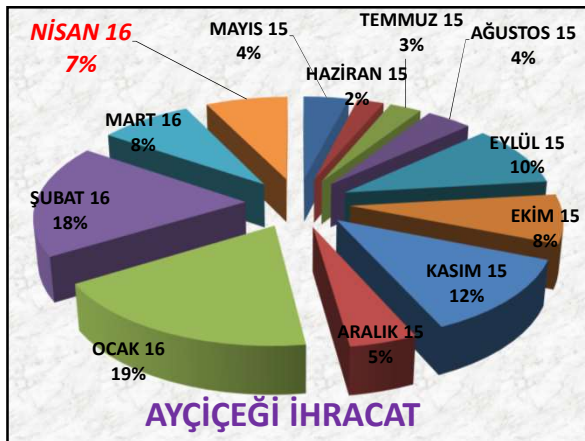

LEBLEBİ KALBURALTI

İŞLEM MİKTARI	2014 NİSAN	2015 NİSAN	2016 NİSAN
Sarı Leblebi	51 TON	34 TON	4 TON
Beyaz Leblebi	7 TON	12 TON	69 TON

Ortalama Fiyat	2014 NİSAN	2015 NİSAN	2016 NİSAN
Sarı Leblebi	2,23 TL	2,60 TL	3,92 TL
Beyaz Leblebi	1,70 TL	1,03 TL	2,30 TL

LEBLEBİ İHRACATI

2014 NİSAN		2015 NİSAN		2016 NİSAN	
SARI LEBLEBİ	82.695 kg.	SARI LEBLEBİ	170.784 kg.	SARI LEBLEBİ	194.460 kg.
BEYAZ LEBLEBİ	215.898 kg.	BEYAZ LEBLEBİ	143.885 kg.	BEYAZ LEBLEBİ	264.556 kg.
KAPLAMALI LEBLEBİ	29.081 kg.	KAPLAMALI LEBLEBİ	28.066 kg.	KAPLAMALI LEBLEBİ	27.120 kg.
KIRIK LEBLEBİ	73.000 kg.	KIRIK LEBLEBİ	115.510 kg.	KIRIK LEBLEBİ	55.000 kg.
LEBLEBİ KALBURALTI	-	LEBLEBİ KALBURALTI	-	LEBLEBİ KALBURALTI	2.000 kg.
LEBLEBİ UNU	-	LEBLEBİ UNU	-	LEBLEBİ UNU	-
TOPLAM	400.674 kg.	TOPLAM	458.245 kg.	TOPLAM	543.136 kg.

AYÇEKİRDEĞİ			
İŞLEM MİKTARI	2014 NİSAN	2015 NİSAN	2016 NİSAN
MTS	551 TON	2512 TON	3644 TON
TTS	1290 TON	2069 TON	4082 TON
EN AZ FİYAT	2014 NİSAN	2015 NİSAN	2016 NİSAN
MTS	3,90 TL	1,48 TL	0,70 TL
TTS	0,83 TL	1,30 TL	1,50 TL
EN ÇOK FİYAT	2014 NİSAN	2015 NİSAN	2016 NİSAN
MTS	6,60 TL	6,28 TL	5,25 TL
TTS	10,78 TL	7,26 TL	7,30 TL
ORTALAMA FİYAT	2014 NİSAN	2015 NİSAN	2016 NİSAN
MTS	4,94 TL	3,88 TL	3,72 TL
TTS	5,98 TL	4,31 TL	3,91 TL