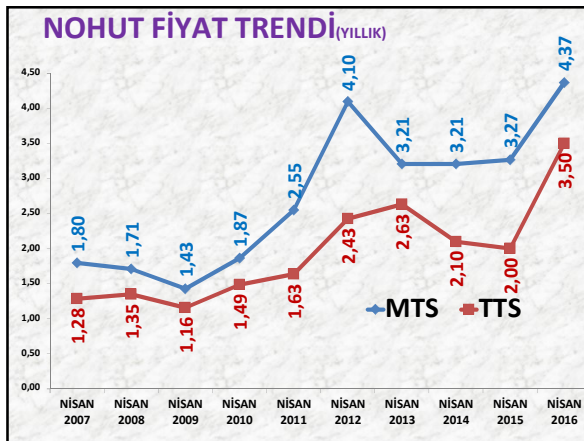

BUGDAY

İŞLEM HACMİ TON	2014 NİSAN	2015 NİSAN	2016 NİSAN
MTS	1.891 TON	1.489 TON	1.964 TON
TTS	2.404 TON	2.570 TON	4.192 TON
EN AZ FİYAT	2014 NİSAN	2015 NİSAN	2016 NİSAN
MTS	0,47 TL	0,61 TL	0,52 TL
TTS	0,40 TL	0,70 TL	0,64 TL
EN ÇOK FİYAT	2014 NİSAN	2015 NİSAN	2016 NİSAN
MTS	0,85 TL	0,90 TL	0,90 TL
TTS	1,30 TL	1,58 TL	0,90 TL
ORTALAMA FİYAT	2014 NİSAN	2015 NİSAN	2016 NİSAN
MTS	0,77 TL	0,79 TL	0,78 TL
TTS	0,81 TL	0,90 TL	0,81 TL

MISIR YEMLİK

YEMLİK MISIR	2014 NİSAN	2015 NİSAN	2016 NİSAN
MTS	1.311 TON	3.060 TON	1.324 TON
TTS	2.165 TON	2.211 TON	573 TON
EN AZ FİYAT	2014 NİSAN	2015 NİSAN	2016 NİSAN
MTS	0,48 TL	0,60 TL	0,55 TL
TTS	0,49 TL	0,63 TL	0,71 TL
EN ÇOK FİYAT	2014 NİSAN	2015 NİSAN	2016 NİSAN
MTS	0,75 TL	0,75 TL	0,75 TL
TTS	0,80 TL	0,81 TL	0,88 TL
ORTALAMA FİYAT	2014 NİSAN	2015 NİSAN	2016 NİSAN
MTS	0,60 TL	0,71 TL	0,67 TL
TTS	0,62 TL	0,75 TL	0,78 TL

NOHUT

MİKTAR	2014 NİSAN	2015 NİSAN	2016 NİSAN
MTS	1.130 TON	1.116 TON	830 TON
TTS	440 TON	562 TON	276 TON
EN AZ FİYAT	2014 NİSAN	2015 NİSAN	2016 NİSAN
MTS	1,28 TL	0,95 TL	2,06 TL
TTS	0,50 TL	0,50 TL	0,80 TL
EN ÇOK FİYAT	2014 NİSAN	2015 NİSAN	2016 NİSAN
MTS	4,63 TL	4,37 TL	6,68 TL
TTS	5,60 TL	4,00 TL	5,00 TL
ORTALAMA FİYAT	2014 NİSAN	2015 NİSAN	2016 NİSAN
MTS	3,21 TL	3,27 TL	4,37 TL
TTS	2,10 TL	2,00 TL	3,50 TL

LEBLEBİ KALBURALTI

İŞLEM MİKTARI	2014 NİSAN	2015 NİSAN	2016 NİSAN
Sarı Leblebi	51 TON	34 TON	4 TON
Beyaz Leblebi	7 TON	12 TON	69 TON

Ortalama Fiyat	2014 NİSAN	2015 NİSAN	2016 NİSAN
Sarı Leblebi	2,23 TL	2,60 TL	3,92 TL
Beyaz Leblebi	1,70 TL	1,03 TL	2,30 TL