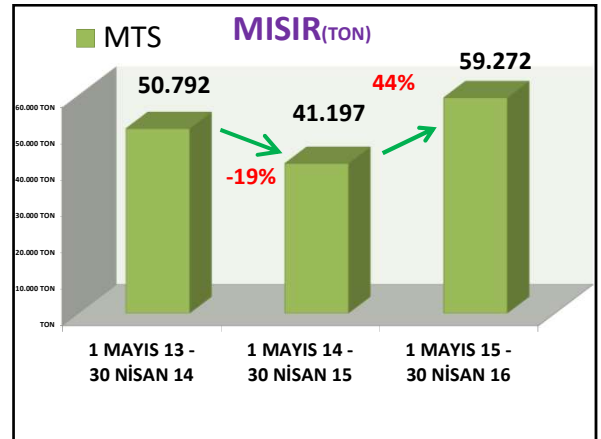

ARPA

İŞLEM HACMI TON	2014 NİSAN	2015 NİSAN	2016 NİSAN
MTS	487 TON	541 TON	961 TON
TTS	421 TON	544 TON	264 TON
EN AZ FİYAT	2014 NİSAN	2015 NİSAN	2016 NİSAN
MTS	0,57 TL	0,65 TL	0,64 TL
TTS	0,50 TL	0,60 TL	0,65 TL
EN ÇOK FİYAT	2014 NİSAN	2015 NİSAN	2016 NİSAN
MTS	0,75 TL	0,75 TL	0,80 TL
TTS	0,80 TL	0,89 TL	0,85 TL
ORTALAMA FİYAT	2014 NİSAN	2015 NİSAN	2016 NİSAN
MTS	0,65 TL	0,70 TL	0,67 TL
TTS	0,66 TL	0,78 TL	0,74 TL

BUGDAY

İŞLEM HACMİ TON	2014 NİSAN	2015 NİSAN	2016 NİSAN
MTS	1.891 TON	1.489 TON	1.964 TON
TTS	2.404 TON	2.570 TON	4.192 TON
EN AZ FİYAT	2014 NİSAN	2015 NİSAN	2016 NİSAN
MTS	0,47 TL	0,61 TL	0,52 TL
TTS	0,40 TL	0,70 TL	0,64 TL
EN ÇOK FİYAT	2014 NİSAN	2015 NİSAN	2016 NİSAN
MTS	0,85 TL	0,90 TL	0,90 TL
TTS	1,30 TL	1,58 TL	0,90 TL
ORTALAMA FİYAT	2014 NİSAN	2015 NİSAN	2016 NİSAN
MTS	0,77 TL	0,79 TL	0,78 TL
TTS	0,81 TL	0,90 TL	0,81 TL

MISIR YEMLİK

YEMLİK MISIR	2014 NİSAN	2015 NİSAN	2016 NİSAN
MTS	1.311 TON	3.060 TON	1.324 TON
TTS	2.165 TON	2.211 TON	573 TON
EN AZ FİYAT	2014 NİSAN	2015 NİSAN	2016 NİSAN
MTS	0,48 TL	0,60 TL	0,55 TL
TTS	0,49 TL	0,63 TL	0,71 TL
EN ÇOK FİYAT	2014 NİSAN	2015 NİSAN	2016 NİSAN
MTS	0,75 TL	0,75 TL	0,75 TL
TTS	0,80 TL	0,81 TL	0,88 TL
ORTALAMA FİYAT	2014 NİSAN	2015 NİSAN	2016 NİSAN
MTS	0,60 TL	0,71 TL	0,67 TL
TTS	0,62 TL	0,75 TL	0,78 TL