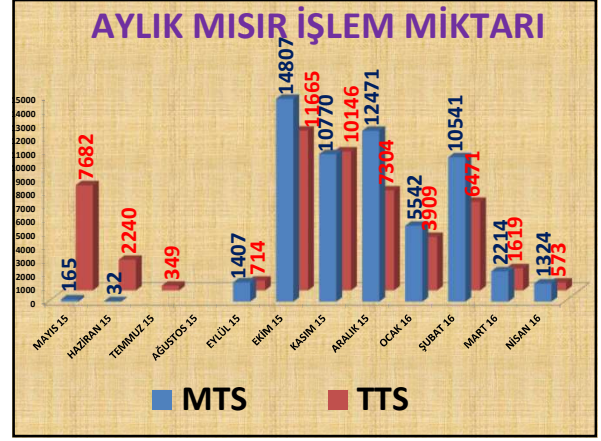

BUGDAY

İŞLEM HACMİ TON	2014 NİSAN	2015 NİSAN	2016 NİSAN
MTS	1.891 TON	1.489 TON	1.964 TON
TTS	2.404 TON	2.570 TON	4.192 TON
EN AZ FİYAT	2014 NİSAN	2015 NİSAN	2016 NİSAN
MTS	0,47 TL	0,61 TL	0,52 TL
TTS	0,40 TL	0,70 TL	0,64 TL
EN ÇOK FİYAT	2014 NİSAN	2015 NİSAN	2016 NİSAN
MTS	0,85 TL	0,90 TL	0,90 TL
TTS	1,30 TL	1,58 TL	0,90 TL
ORTALAMA FİYAT	2014 NİSAN	2015 NİSAN	2016 NİSAN
MTS	0,77 TL	0,79 TL	0,78 TL
TTS	0,81 TL	0,90 TL	0,81 TL

MISIR YEMLİK

YEMLİK MISIR	2014 NİSAN	2015 NİSAN	2016 NİSAN
MTS	1.311 TON	3.060 TON	1.324 TON
TTS	2.165 TON	2.211 TON	573 TON
EN AZ FİYAT	2014 NİSAN	2015 NİSAN	2016 NİSAN
MTS	0,48 TL	0,60 TL	0,55 TL
TTS	0,49 TL	0,63 TL	0,71 TL
EN ÇOK FİYAT	2014 NİSAN	2015 NİSAN	2016 NİSAN
MTS	0,75 TL	0,75 TL	0,75 TL
TTS	0,80 TL	0,81 TL	0,88 TL
ORTALAMA FİYAT	2014 NİSAN	2015 NİSAN	2016 NİSAN
MTS	0,60 TL	0,71 TL	0,67 TL
TTS	0,62 TL	0,75 TL	0,78 TL