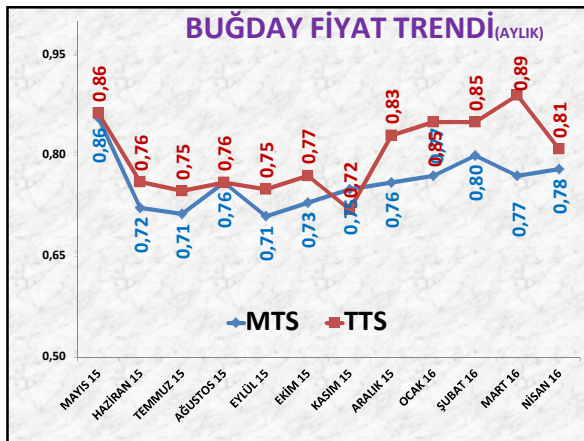

ARPA

İŞLEM HACMI TON	2014 NİSAN	2015 NİSAN	2016 NİSAN
MTS	487 TON	541 TON	961 TON
TTS	421 TON	544 TON	264 TON
EN AZ FİYAT	2014 NİSAN	2015 NİSAN	2016 NİSAN
MTS	0,57 TL	0,65 TL	0,64 TL
TTS	0,50 TL	0,60 TL	0,65 TL
EN ÇOK FİYAT	2014 NİSAN	2015 NİSAN	2016 NİSAN
MTS	0,75 TL	0,75 TL	0,80 TL
TTS	0,80 TL	0,89 TL	0,85 TL
ORTALAMA FİYAT	2014 NİSAN	2015 NİSAN	2016 NİSAN
MTS	0,65 TL	0,70 TL	0,67 TL
TTS	0,66 TL	0,78 TL	0,74 TL

BUGDAY

İŞLEM HACMİ TON	2014 NİSAN	2015 NİSAN	2016 NİSAN
MTS	1.891 TON	1.489 TON	1.964 TON
TTS	2.404 TON	2.570 TON	4.192 TON
EN AZ FİYAT	2014 NİSAN	2015 NİSAN	2016 NİSAN
MTS	0,47 TL	0,61 TL	0,52 TL
TTS	0,40 TL	0,70 TL	0,64 TL
EN ÇOK FİYAT	2014 NİSAN	2015 NİSAN	2016 NİSAN
MTS	0,85 TL	0,90 TL	0,90 TL
TTS	1,30 TL	1,58 TL	0,90 TL
ORTALAMA FİYAT	2014 NİSAN	2015 NİSAN	2016 NİSAN
MTS	0,77 TL	0,79 TL	0,78 TL
TTS	0,81 TL	0,90 TL	0,81 TL