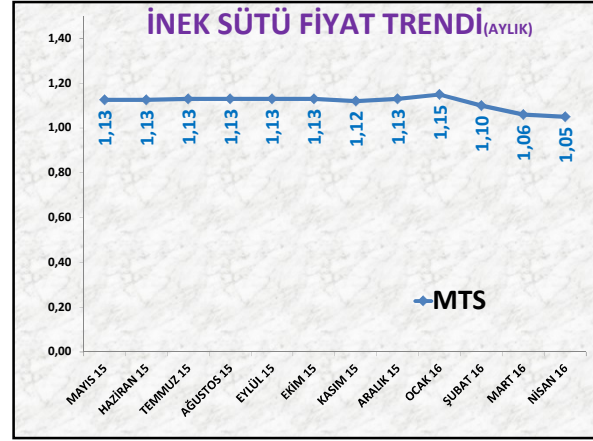

LEBLEBİ KALBURALTI

İŞLEM MİKTARI	2014 NİSAN	2015 NİSAN	2016 NİSAN
Sarı Leblebi	51 TON	34 TON	4 TON
Beyaz Leblebi	7 TON	12 TON	69 TON

Ortalama Fiyat	2014 NİSAN	2015 NİSAN	2016 NİSAN
Sarı Leblebi	2,23 TL	2,60 TL	3,92 TL
Beyaz Leblebi	1,70 TL	1,03 TL	2,30 TL

LEBLEBİ İHRACATI

2014 NİSAN		2015 NİSAN		2016 NİSAN	
SARI LEBLEBİ	82.695 kg.	SARI LEBLEBİ	170.784 kg.	SARI LEBLEBİ	194.460 kg.
BEYAZ LEBLEBİ	215.898 kg.	BEYAZ LEBLEBİ	143.885 kg.	BEYAZ LEBLEBİ	264.556 kg.
KAPLAMALI LEBLEBİ	29.081 kg.	KAPLAMALI LEBLEBİ	28.066 kg.	KAPLAMALI LEBLEBİ	27.120 kg.
KIRIK LEBLEBİ	73.000 kg.	KIRIK LEBLEBİ	115.510 kg.	KIRIK LEBLEBİ	55.000 kg.
LEBLEBİ KALBURALTI	-	LEBLEBİ KALBURALTI	-	LEBLEBİ KALBURALTI	2.000 kg.
LEBLEBİ UNU	-	LEBLEBİ UNU	-	LEBLEBİ UNU	-
TOPLAM	400.674 kg.	TOPLAM	458.245 kg.	TOPLAM	543.136 kg.

AYÇEKİRDEĞİ			
İŞLEM MİKTARI	2014 NİSAN	2015 NİSAN	2016 NİSAN
MTS	551 TON	2512 TON	3644 TON
TTS	1290 TON	2069 TON	4082 TON
EN AZ FİYAT	2014 NİSAN	2015 NİSAN	2016 NİSAN
MTS	3,90 TL	1,48 TL	0,70 TL
TTS	0,83 TL	1,30 TL	1,50 TL
EN ÇOK FİYAT	2014 NİSAN	2015 NİSAN	2016 NİSAN
MTS	6,60 TL	6,28 TL	5,25 TL
TTS	10,78 TL	7,26 TL	7,30 TL
ORTALAMA FİYAT	2014 NİSAN	2015 NİSAN	2016 NİSAN
MTS	4,94 TL	3,88 TL	3,72 TL
TTS	5,98 TL	4,31 TL	3,91 TL