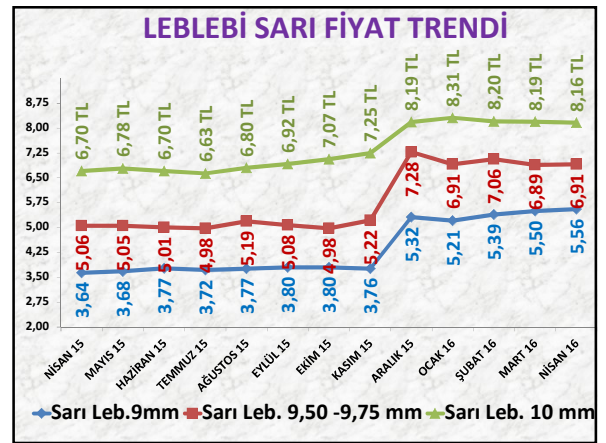

BUGDAY

İŞLEM HACMİ TON	2014 NİSAN	2015 NİSAN	2016 NİSAN
MTS	1.891 TON	1.489 TON	1.964 TON
TTS	2.404 TON	2.570 TON	4.192 TON
EN AZ FİYAT	2014 NİSAN	2015 NİSAN	2016 NİSAN
MTS	0,47 TL	0,61 TL	0,52 TL
TTS	0,40 TL	0,70 TL	0,64 TL
EN ÇOK FİYAT	2014 NİSAN	2015 NİSAN	2016 NİSAN
MTS	0,85 TL	0,90 TL	0,90 TL
TTS	1,30 TL	1,58 TL	0,90 TL
ORTALAMA FİYAT	2014 NİSAN	2015 NİSAN	2016 NİSAN
MTS	0,77 TL	0,79 TL	0,78 TL
TTS	0,81 TL	0,90 TL	0,81 TL

MISIR YEMLİK

YEMLİK MISIR	2014 NİSAN	2015 NİSAN	2016 NİSAN
MTS	1.311 TON	3.060 TON	1.324 TON
TTS	2.165 TON	2.211 TON	573 TON
EN AZ FİYAT	2014 NİSAN	2015 NİSAN	2016 NİSAN
MTS	0,48 TL	0,60 TL	0,55 TL
TTS	0,49 TL	0,63 TL	0,71 TL
EN ÇOK FİYAT	2014 NİSAN	2015 NİSAN	2016 NİSAN
MTS	0,75 TL	0,75 TL	0,75 TL
TTS	0,80 TL	0,81 TL	0,88 TL
ORTALAMA FİYAT	2014 NİSAN	2015 NİSAN	2016 NİSAN
MTS	0,60 TL	0,71 TL	0,67 TL
TTS	0,62 TL	0,75 TL	0,78 TL

NOHUT

MİKTAR	2014 NİSAN	2015 NİSAN	2016 NİSAN
MTS	1.130 TON	1.116 TON	830 TON
TTS	440 TON	562 TON	276 TON
EN AZ FİYAT	2014 NİSAN	2015 NİSAN	2016 NİSAN
MTS	1,28 TL	0,95 TL	2,06 TL
TTS	0,50 TL	0,50 TL	0,80 TL
EN ÇOK FİYAT	2014 NİSAN	2015 NİSAN	2016 NİSAN
MTS	4,63 TL	4,37 TL	6,68 TL
TTS	5,60 TL	4,00 TL	5,00 TL
ORTALAMA FİYAT	2014 NİSAN	2015 NİSAN	2016 NİSAN
MTS	3,21 TL	3,27 TL	4,37 TL
TTS	2,10 TL	2,00 TL	3,50 TL

LEBLEBİ KALBURALTI

İŞLEM MİKTARI	2014 NİSAN	2015 NİSAN	2016 NİSAN
Sarı Leblebi	51 TON	34 TON	4 TON
Beyaz Leblebi	7 TON	12 TON	69 TON

Ortalama Fiyat	2014 NİSAN	2015 NİSAN	2016 NİSAN
Sarı Leblebi	2,23 TL	2,60 TL	3,92 TL
Beyaz Leblebi	1,70 TL	1,03 TL	2,30 TL