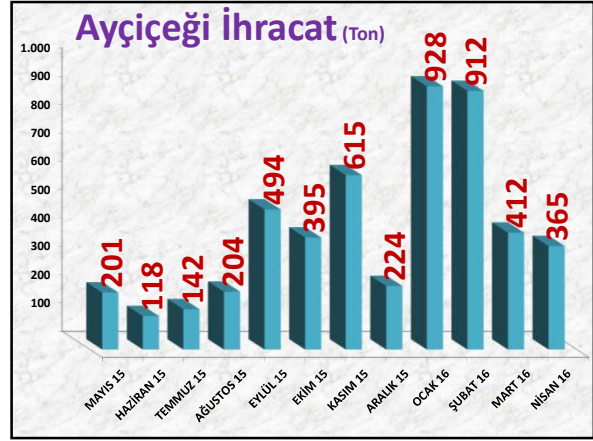

LEBLEBİ KALBURALTI

İŞLEM MİKTARI	2014 NİSAN	2015 NİSAN	2016 NİSAN
Sarı Leblebi	51 TON	34 TON	4 TON
Beyaz Leblebi	7 TON	12 TON	69 TON

Ortalama Fiyat	2014 NİSAN	2015 NİSAN	2016 NİSAN
Sarı Leblebi	2,23 TL	2,60 TL	3,92 TL
Beyaz Leblebi	1,70 TL	1,03 TL	2,30 TL

LEBLEBİ İHRACATI

2014 NİSAN		2015 NİSAN		2016 NİSAN	
SARI LEBLEBİ	82.695 kg.	SARI LEBLEBİ	170.784 kg.	SARI LEBLEBİ	194.460 kg.
BEYAZ LEBLEBİ	215.898 kg.	BEYAZ LEBLEBİ	143.885 kg.	BEYAZ LEBLEBİ	264.556 kg.
KAPLAMALI LEBLEBİ	29.081 kg.	KAPLAMALI LEBLEBİ	28.066 kg.	KAPLAMALI LEBLEBİ	27.120 kg.
KIRIK LEBLEBİ	73.000 kg.	KIRIK LEBLEBİ	115.510 kg.	KIRIK LEBLEBİ	55.000 kg.
LEBLEBİ KALBURALTI	-	LEBLEBİ KALBURALTI	-	LEBLEBİ KALBURALTI	2.000 kg.
LEBLEBİ UNU	-	LEBLEBİ UNU	-	LEBLEBİ UNU	-
TOPLAM	400.674 kg.	TOPLAM	458.245 kg.	TOPLAM	543.136 kg.

AYÇEKİRDEĞİ			
İŞLEM MİKTARI	2014 NİSAN	2015 NİSAN	2016 NİSAN
MTS	551 TON	2512 TON	3644 TON
TTS	1290 TON	2069 TON	4082 TON
EN AZ FİYAT	2014 NİSAN	2015 NİSAN	2016 NİSAN
MTS	3,90 TL	1,48 TL	0,70 TL
TTS	0,83 TL	1,30 TL	1,50 TL
EN ÇOK FİYAT	2014 NİSAN	2015 NİSAN	2016 NİSAN
MTS	6,60 TL	6,28 TL	5,25 TL
TTS	10,78 TL	7,26 TL	7,30 TL
ORTALAMA FİYAT	2014 NİSAN	2015 NİSAN	2016 NİSAN
MTS	4,94 TL	3,88 TL	3,72 TL
TTS	5,98 TL	4,31 TL	3,91 TL