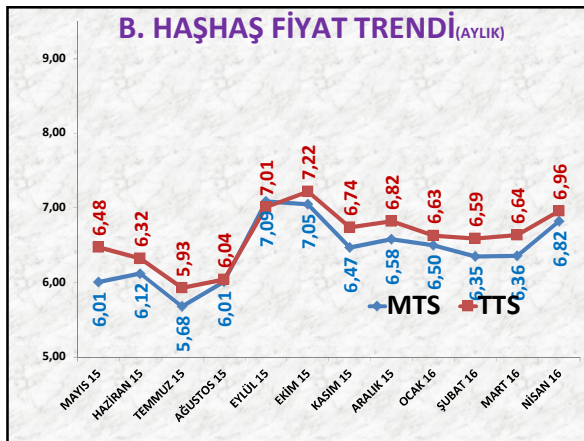

LEBLEBİ KALBURALTI

İŞLEM MİKTARI	2014 NİSAN	2015 NİSAN	2016 NİSAN
Sarı Leblebi	51 TON	34 TON	4 TON
Beyaz Leblebi	7 TON	12 TON	69 TON

Ortalama Fiyat	2014 NİSAN	2015 NİSAN	2016 NİSAN
Sarı Leblebi	2,23 TL	2,60 TL	3,92 TL
Beyaz Leblebi	1,70 TL	1,03 TL	2,30 TL

LEBLEBİ İHRACATI

2014 NİSAN		2015 NİSAN		2016 NİSAN	
SARI LEBLEBİ	82.695 kg.	SARI LEBLEBİ	170.784 kg.	SARI LEBLEBİ	194.460 kg.
BEYAZ LEBLEBİ	215.898 kg.	BEYAZ LEBLEBİ	143.885 kg.	BEYAZ LEBLEBİ	264.556 kg.
KAPLAMALI LEBLEBİ	29.081 kg.	KAPLAMALI LEBLEBİ	28.066 kg.	KAPLAMALI LEBLEBİ	27.120 kg.
KIRIK LEBLEBİ	73.000 kg.	KIRIK LEBLEBİ	115.510 kg.	KIRIK LEBLEBİ	55.000 kg.
LEBLEBİ KALBURALTI	-	LEBLEBİ KALBURALTI	-	LEBLEBİ KALBURALTI	2.000 kg.
LEBLEBİ UNU	-	LEBLEBİ UNU	-	LEBLEBİ UNU	-
TOPLAM	400.674 kg.	TOPLAM	458.245 kg.	TOPLAM	543.136 kg.

AYÇEKİRDEĞİ			
İŞLEM MİKTARI	2014 NİSAN	2015 NİSAN	2016 NİSAN
MTS	551 TON	2512 TON	3644 TON
TTS	1290 TON	2069 TON	4082 TON
EN AZ FİYAT	2014 NİSAN	2015 NİSAN	2016 NİSAN
MTS	3,90 TL	1,48 TL	0,70 TL
TTS	0,83 TL	1,30 TL	1,50 TL
EN ÇOK FİYAT	2014 NİSAN	2015 NİSAN	2016 NİSAN
MTS	6,60 TL	6,28 TL	5,25 TL
TTS	10,78 TL	7,26 TL	7,30 TL
ORTALAMA FİYAT	2014 NİSAN	2015 NİSAN	2016 NİSAN
MTS	4,94 TL	3,88 TL	3,72 TL
TTS	5,98 TL	4,31 TL	3,91 TL

BEYAZ HAŞHAŞ

İŞLEM MİKTARI	2014 NİSAN	2015 NİSAN	2016 NİSAN
MTS	274 TON	504 TON	558 TON
TTS	281 TON	465 TON	638 TON
EN AZ FİYAT	2014 NİSAN	2015 NİSAN	2016 NİSAN
MTS	6,21 TL	6,33 TL	6,41 TL
TTS	6,25 TL	6,44 TL	6,46 TL
EN ÇOK FİYAT	2014 NİSAN	2015 NİSAN	2016 NİSAN
MTS	8,17 TL	6,50 TL	7,30 TL
TTS	8,81 TL	8,47 TL	8,18 TL
ORTALAMA FİYAT	2014 NİSAN	2015 NİSAN	2016 NİSAN
MTS	6,71 TL	6,36 TL	6,82 TL
TTS	6,69 TL	6,52 TL	6,96 TL