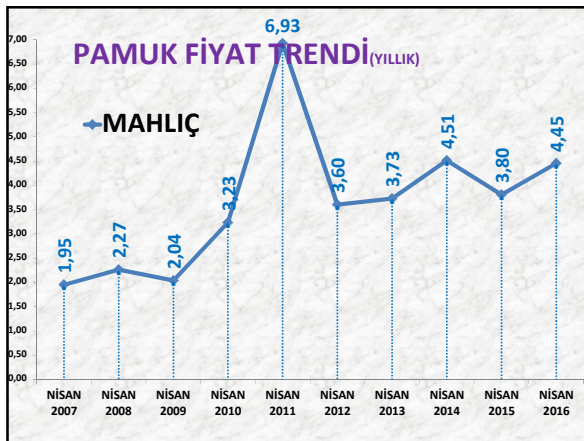

KEKİK

İŞLEM MİKTARI	2014 NİSAN	2015 NİSAN	2016 NİSAN
MTS	274 TON	327 TON	393 TON
TTS	249 TON	345 TON	326 TON
EN AZ FİYAT	2014 NİSAN	2015 NİSAN	2016 NİSAN
MTS	4,31 TL	4,75 TL	3,57 TL
TTS	4,50 TL	1,49 TL	4,00 TL
EN ÇOK FİYAT	2014 NİSAN	2015 NİSAN	2016 NİSAN
MTS	6,40 TL	5,95 TL	5,57 TL
TTS	12,75 TL	10,00 TL	12,40 TL
ORTALAMA FİYAT	2014 NİSAN	2015 NİSAN	2016 NİSAN
MTS	5,92 TL	5,56 TL	5,30 TL
TTS	6,24 TL	5,88 TL	6,13 TL