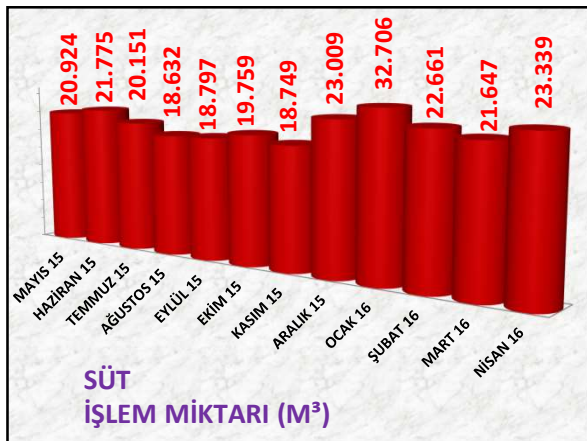

LEBLEBİ KALBURALTI

İŞLEM MİKTARI	2014 NİSAN	2015 NİSAN	2016 NİSAN
Sarı Leblebi	51 TON	34 TON	4 TON
Beyaz Leblebi	7 TON	12 TON	69 TON

Ortalama Fiyat	2014 NİSAN	2015 NİSAN	2016 NİSAN
Sarı Leblebi	2,23 TL	2,60 TL	3,92 TL
Beyaz Leblebi	1,70 TL	1,03 TL	2,30 TL

LEBLEBİ İHRACATI

2014 NİSAN		2015 NİSAN		2016 NİSAN	
SARI LEBLEBİ	82.695 kg.	SARI LEBLEBİ	170.784 kg.	SARI LEBLEBİ	194.460 kg.
BEYAZ LEBLEBİ	215.898 kg.	BEYAZ LEBLEBİ	143.885 kg.	BEYAZ LEBLEBİ	264.556 kg.
KAPLAMALI LEBLEBİ	29.081 kg.	KAPLAMALI LEBLEBİ	28.066 kg.	KAPLAMALI LEBLEBİ	27.120 kg.
KIRIK LEBLEBİ	73.000 kg.	KIRIK LEBLEBİ	115.510 kg.	KIRIK LEBLEBİ	55.000 kg.
LEBLEBİ KALBURALTI	-	LEBLEBİ KALBURALTI	-	LEBLEBİ KALBURALTI	2.000 kg.
LEBLEBİ UNU	-	LEBLEBİ UNU	-	LEBLEBİ UNU	-
TOPLAM	400.674 kg.	TOPLAM	458.245 kg.	TOPLAM	543.136 kg.

AYÇEKİRDEĞİ			
İŞLEM MİKTARI	2014 NİSAN	2015 NİSAN	2016 NİSAN
MTS	551 TON	2512 TON	3644 TON
TTS	1290 TON	2069 TON	4082 TON
EN AZ FİYAT	2014 NİSAN	2015 NİSAN	2016 NİSAN
MTS	3,90 TL	1,48 TL	0,70 TL
TTS	0,83 TL	1,30 TL	1,50 TL
EN ÇOK FİYAT	2014 NİSAN	2015 NİSAN	2016 NİSAN
MTS	6,60 TL	6,28 TL	5,25 TL
TTS	10,78 TL	7,26 TL	7,30 TL
ORTALAMA FİYAT	2014 NİSAN	2015 NİSAN	2016 NİSAN
MTS	4,94 TL	3,88 TL	3,72 TL
TTS	5,98 TL	4,31 TL	3,91 TL