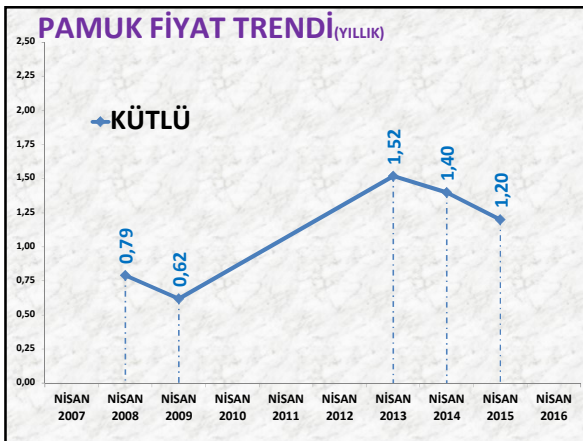

MAHLIÇ PAMUK

MAHLIÇ PAMUK	2014 NİSAN	2015 NİSAN	2016 NİSAN
TTS MİKTARI	67 TON	573 TON	110 TON
EN AZ FİYAT	2014 NİSAN	2015 NİSAN	2016 NİSAN
MTS	4,40 TL	3,65 TL	4,45 TL
EN ÇOK FİYAT	2014 NİSAN	2015 NİSAN	2016 NİSAN
MTS	4,55 TL	4,15 TL	4,45 TL
ORTALAMA FİYAT	2014 NİSAN	2015 NİSAN	2016 NİSAN
MTS	4,51 TL	3,80 TL	4,45 TL