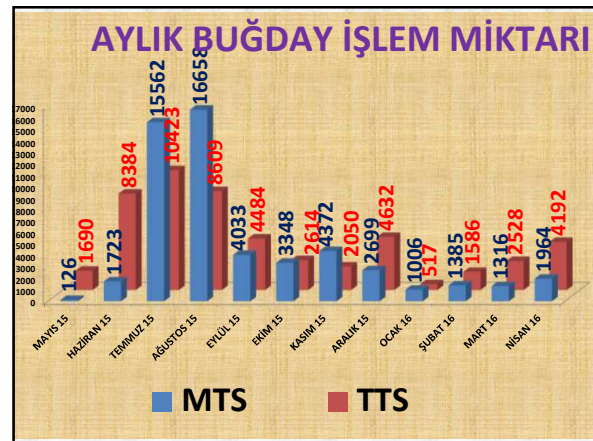

ARPA

İŞLEM HACMI TON	2014 NİSAN	2015 NİSAN	2016 NİSAN
MTS	487 TON	541 TON	961 TON
TTS	421 TON	544 TON	264 TON
EN AZ FİYAT	2014 NİSAN	2015 NİSAN	2016 NİSAN
MTS	0,57 TL	0,65 TL	0,64 TL
TTS	0,50 TL	0,60 TL	0,65 TL
EN ÇOK FİYAT	2014 NİSAN	2015 NİSAN	2016 NİSAN
MTS	0,75 TL	0,75 TL	0,80 TL
TTS	0,80 TL	0,89 TL	0,85 TL
ORTALAMA FİYAT	2014 NİSAN	2015 NİSAN	2016 NİSAN
MTS	0,65 TL	0,70 TL	0,67 TL
TTS	0,66 TL	0,78 TL	0,74 TL

BUGDAY

İŞLEM HACMİ TON	2014 NİSAN	2015 NİSAN	2016 NİSAN
MTS	1.891 TON	1.489 TON	1.964 TON
TTS	2.404 TON	2.570 TON	4.192 TON
EN AZ FİYAT	2014 NİSAN	2015 NİSAN	2016 NİSAN
MTS	0,47 TL	0,61 TL	0,52 TL
TTS	0,40 TL	0,70 TL	0,64 TL
EN ÇOK FİYAT	2014 NİSAN	2015 NİSAN	2016 NİSAN
MTS	0,85 TL	0,90 TL	0,90 TL
TTS	1,30 TL	1,58 TL	0,90 TL
ORTALAMA FİYAT	2014 NİSAN	2015 NİSAN	2016 NİSAN
MTS	0,77 TL	0,79 TL	0,78 TL
TTS	0,81 TL	0,90 TL	0,81 TL