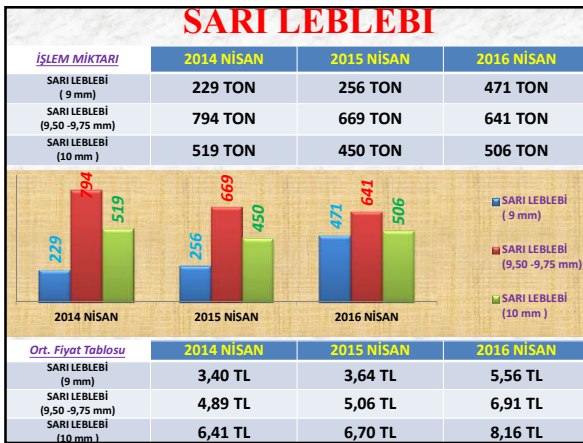

BUGDAY

İŞLEM HACMİ TON	2014 NİSAN	2015 NİSAN	2016 NİSAN
MTS	1.891 TON	1.489 TON	1.964 TON
TTS	2.404 TON	2.570 TON	4.192 TON
EN AZ FİYAT	2014 NİSAN	2015 NİSAN	2016 NİSAN
MTS	0,47 TL	0,61 TL	0,52 TL
TTS	0,40 TL	0,70 TL	0,64 TL
EN ÇOK FİYAT	2014 NİSAN	2015 NİSAN	2016 NİSAN
MTS	0,85 TL	0,90 TL	0,90 TL
TTS	1,30 TL	1,58 TL	0,90 TL
ORTALAMA FİYAT	2014 NİSAN	2015 NİSAN	2016 NİSAN
MTS	0,77 TL	0,79 TL	0,78 TL
TTS	0,81 TL	0,90 TL	0,81 TL

MISIR YEMLİK

YEMLİK MISIR	2014 NİSAN	2015 NİSAN	2016 NİSAN
MTS	1.311 TON	3.060 TON	1.324 TON
TTS	2.165 TON	2.211 TON	573 TON
EN AZ FİYAT	2014 NİSAN	2015 NİSAN	2016 NİSAN
MTS	0,48 TL	0,60 TL	0,55 TL
TTS	0,49 TL	0,63 TL	0,71 TL
EN ÇOK FİYAT	2014 NİSAN	2015 NİSAN	2016 NİSAN
MTS	0,75 TL	0,75 TL	0,75 TL
TTS	0,80 TL	0,81 TL	0,88 TL
ORTALAMA FİYAT	2014 NİSAN	2015 NİSAN	2016 NİSAN
MTS	0,60 TL	0,71 TL	0,67 TL
TTS	0,62 TL	0,75 TL	0,78 TL

NOHUT

MİKTAR	2014 NİSAN	2015 NİSAN	2016 NİSAN
MTS	1.130 TON	1.116 TON	830 TON
TTS	440 TON	562 TON	276 TON
EN AZ FİYAT	2014 NİSAN	2015 NİSAN	2016 NİSAN
MTS	1,28 TL	0,95 TL	2,06 TL
TTS	0,50 TL	0,50 TL	0,80 TL
EN ÇOK FİYAT	2014 NİSAN	2015 NİSAN	2016 NİSAN
MTS	4,63 TL	4,37 TL	6,68 TL
TTS	5,60 TL	4,00 TL	5,00 TL
ORTALAMA FİYAT	2014 NİSAN	2015 NİSAN	2016 NİSAN
MTS	3,21 TL	3,27 TL	4,37 TL
TTS	2,10 TL	2,00 TL	3,50 TL

LEBLEBİ KALBURALTI

İŞLEM MİKTARI	2014 NİSAN	2015 NİSAN	2016 NİSAN
Sarı Leblebi	51 TON	34 TON	4 TON
Beyaz Leblebi	7 TON	12 TON	69 TON

Ortalama Fiyat	2014 NİSAN	2015 NİSAN	2016 NİSAN
Sarı Leblebi	2,23 TL	2,60 TL	3,92 TL
Beyaz Leblebi	1,70 TL	1,03 TL	2,30 TL