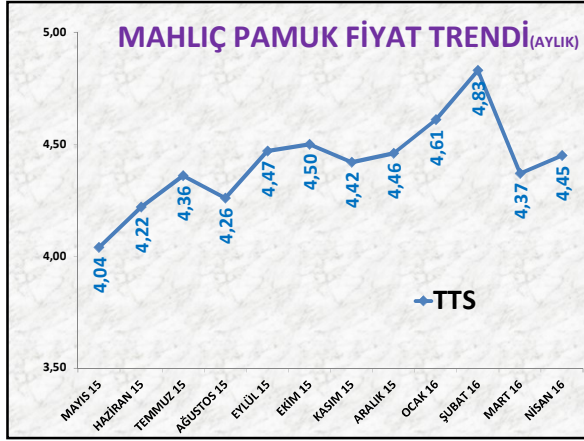

MAVİ HAŞHAŞ			
İŞLEM MİKTARI	2014 NİSAN	2015 NİSAN	2016 NİSAN
MTS	208 TON	150 TON	45 TON
TTS	291 TON	138 TON	59 TON
EN AZ FİYAT	2014 NİSAN	2015 NİSAN	2016 NİSAN
MTS	6,50 TL	4,80 TL	4,80 TL
TTS	6,44 TL	5,10 TL	5,00 TL
EN ÇOK FİYAT	2014 NİSAN	2015 NİSAN	2016 NİSAN
MTS	7,57 TL	6,53 TL	5,60 TL
TTS	8,09 TL	6,80 TL	6,75 TL
ORTALAMA FİYAT	2014 NİSAN	2015 NİSAN	2016 NİSAN
MTS	6,65 TL	5,17 TL	4,92 TL
TTS	6,78 TL	5,46 TL	5,50 TL

KÜTLÜ PAMUK

KÜTLÜ PAMUK	2014 NİSAN	2015 NİSAN	2016 NİSAN
MTS MİKTARI	33 TON	33 TON	-
EN AZ FİYAT	2014 NİSAN	2015 NİSAN	2016 NİSAN
MTS	1,40 TL	1,20 TL	-
EN ÇOK FİYAT	2014 NİSAN	2015 NİSAN	2016 NİSAN
MTS	1,40 TL	1,20 TL	-
ORTALAMA FİYAT	2014 NİSAN	2015 NİSAN	2016 NİSAN
MTS	1,40 TL	1,20 TL	-

MAHLIÇ PAMUK

MAHLIÇ PAMUK	2014 NİSAN	2015 NİSAN	2016 NİSAN
TTS MİKTARI	67 TON	573 TON	110 TON
EN AZ FİYAT	2014 NİSAN	2015 NİSAN	2016 NİSAN
MTS	4,40 TL	3,65 TL	4,45 TL
EN ÇOK FİYAT	2014 NİSAN	2015 NİSAN	2016 NİSAN
MTS	4,55 TL	4,15 TL	4,45 TL
ORTALAMA FİYAT	2014 NİSAN	2015 NİSAN	2016 NİSAN
MTS	4,51 TL	3,80 TL	4,45 TL