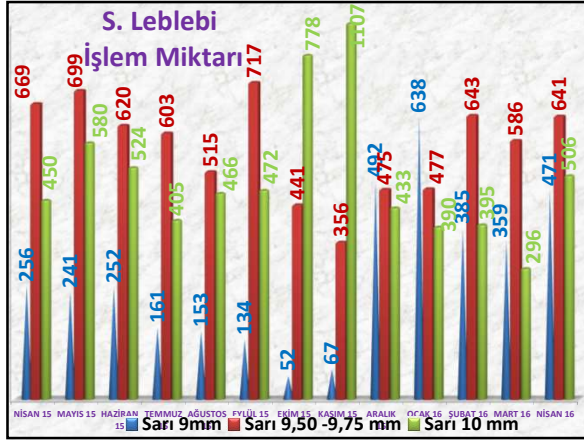

BUGDAY

İŞLEM HACMİ TON	2014 NİSAN	2015 NİSAN	2016 NİSAN
MTS	1.891 TON	1.489 TON	1.964 TON
TTS	2.404 TON	2.570 TON	4.192 TON
EN AZ FİYAT	2014 NİSAN	2015 NİSAN	2016 NİSAN
MTS	0,47 TL	0,61 TL	0,52 TL
TTS	0,40 TL	0,70 TL	0,64 TL
EN ÇOK FİYAT	2014 NİSAN	2015 NİSAN	2016 NİSAN
MTS	0,85 TL	0,90 TL	0,90 TL
TTS	1,30 TL	1,58 TL	0,90 TL
ORTALAMA FİYAT	2014 NİSAN	2015 NİSAN	2016 NİSAN
MTS	0,77 TL	0,79 TL	0,78 TL
TTS	0,81 TL	0,90 TL	0,81 TL

MISIR YEMLİK

YEMLİK MISIR	2014 NİSAN	2015 NİSAN	2016 NİSAN
MTS	1.311 TON	3.060 TON	1.324 TON
TTS	2.165 TON	2.211 TON	573 TON
EN AZ FİYAT	2014 NİSAN	2015 NİSAN	2016 NİSAN
MTS	0,48 TL	0,60 TL	0,55 TL
TTS	0,49 TL	0,63 TL	0,71 TL
EN ÇOK FİYAT	2014 NİSAN	2015 NİSAN	2016 NİSAN
MTS	0,75 TL	0,75 TL	0,75 TL
TTS	0,80 TL	0,81 TL	0,88 TL
ORTALAMA FİYAT	2014 NİSAN	2015 NİSAN	2016 NİSAN
MTS	0,60 TL	0,71 TL	0,67 TL
TTS	0,62 TL	0,75 TL	0,78 TL

NOHUT

MİKTAR	2014 NİSAN	2015 NİSAN	2016 NİSAN
MTS	1.130 TON	1.116 TON	830 TON
TTS	440 TON	562 TON	276 TON
EN AZ FİYAT	2014 NİSAN	2015 NİSAN	2016 NİSAN
MTS	1,28 TL	0,95 TL	2,06 TL
TTS	0,50 TL	0,50 TL	0,80 TL
EN ÇOK FİYAT	2014 NİSAN	2015 NİSAN	2016 NİSAN
MTS	4,63 TL	4,37 TL	6,68 TL
TTS	5,60 TL	4,00 TL	5,00 TL
ORTALAMA FİYAT	2014 NİSAN	2015 NİSAN	2016 NİSAN
MTS	3,21 TL	3,27 TL	4,37 TL
TTS	2,10 TL	2,00 TL	3,50 TL

LEBLEBİ KALBURALTI

İŞLEM MİKTARI	2014 NİSAN	2015 NİSAN	2016 NİSAN
Sarı Leblebi	51 TON	34 TON	4 TON
Beyaz Leblebi	7 TON	12 TON	69 TON

Ortalama Fiyat	2014 NİSAN	2015 NİSAN	2016 NİSAN
Sarı Leblebi	2,23 TL	2,60 TL	3,92 TL
Beyaz Leblebi	1,70 TL	1,03 TL	2,30 TL