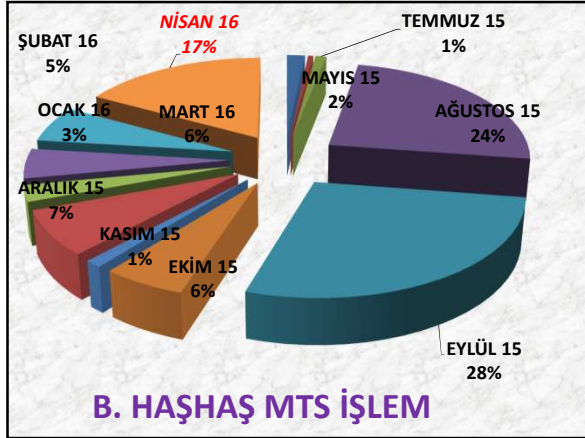

LEBLEBİ KALBURALTI

İŞLEM MİKTARI	2014 NİSAN	2015 NİSAN	2016 NİSAN
Sarı Leblebi	51 TON	34 TON	4 TON
Beyaz Leblebi	7 TON	12 TON	69 TON

Ortalama Fiyat	2014 NİSAN	2015 NİSAN	2016 NİSAN
Sarı Leblebi	2,23 TL	2,60 TL	3,92 TL
Beyaz Leblebi	1,70 TL	1,03 TL	2,30 TL

LEBLEBİ İHRACATI

2014 NİSAN		2015 NİSAN		2016 NİSAN	
SARI LEBLEBİ	82.695 kg.	SARI LEBLEBİ	170.784 kg.	SARI LEBLEBİ	194.460 kg.
BEYAZ LEBLEBİ	215.898 kg.	BEYAZ LEBLEBİ	143.885 kg.	BEYAZ LEBLEBİ	264.556 kg.
KAPLAMALI LEBLEBİ	29.081 kg.	KAPLAMALI LEBLEBİ	28.066 kg.	KAPLAMALI LEBLEBİ	27.120 kg.
KIRIK LEBLEBİ	73.000 kg.	KIRIK LEBLEBİ	115.510 kg.	KIRIK LEBLEBİ	55.000 kg.
LEBLEBİ KALBURALTI	-	LEBLEBİ KALBURALTI	-	LEBLEBİ KALBURALTI	2.000 kg.
LEBLEBİ UNU	-	LEBLEBİ UNU	-	LEBLEBİ UNU	-
TOPLAM	400.674 kg.	TOPLAM	458.245 kg.	TOPLAM	543.136 kg.

AYÇEKİRDEĞİ			
İŞLEM MİKTARI	2014 NİSAN	2015 NİSAN	2016 NİSAN
MTS	551 TON	2512 TON	3644 TON
TTS	1290 TON	2069 TON	4082 TON
EN AZ FİYAT	2014 NİSAN	2015 NİSAN	2016 NİSAN
MTS	3,90 TL	1,48 TL	0,70 TL
TTS	0,83 TL	1,30 TL	1,50 TL
EN ÇOK FİYAT	2014 NİSAN	2015 NİSAN	2016 NİSAN
MTS	6,60 TL	6,28 TL	5,25 TL
TTS	10,78 TL	7,26 TL	7,30 TL
ORTALAMA FİYAT	2014 NİSAN	2015 NİSAN	2016 NİSAN
MTS	4,94 TL	3,88 TL	3,72 TL
TTS	5,98 TL	4,31 TL	3,91 TL

BEYAZ HAŞHAŞ

İŞLEM MİKTARI	2014 NİSAN	2015 NİSAN	2016 NİSAN
MTS	274 TON	504 TON	558 TON
TTS	281 TON	465 TON	638 TON
EN AZ FİYAT	2014 NİSAN	2015 NİSAN	2016 NİSAN
MTS	6,21 TL	6,33 TL	6,41 TL
TTS	6,25 TL	6,44 TL	6,46 TL
EN ÇOK FİYAT	2014 NİSAN	2015 NİSAN	2016 NİSAN
MTS	8,17 TL	6,50 TL	7,30 TL
TTS	8,81 TL	8,47 TL	8,18 TL
ORTALAMA FİYAT	2014 NİSAN	2015 NİSAN	2016 NİSAN
MTS	6,71 TL	6,36 TL	6,82 TL
TTS	6,69 TL	6,52 TL	6,96 TL