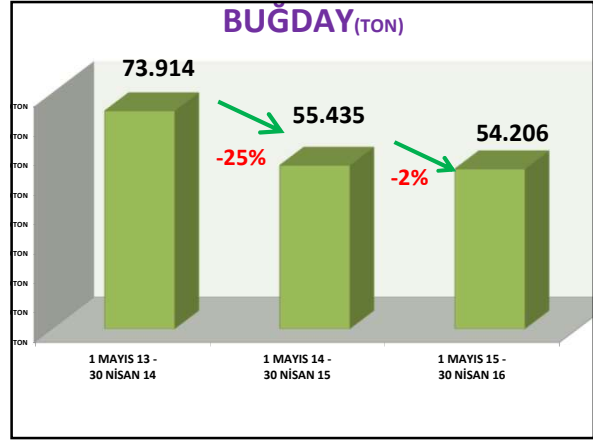

ARPA

İŞLEM HACMI TON	2014 NİSAN	2015 NİSAN	2016 NİSAN
MTS	487 TON	541 TON	961 TON
TTS	421 TON	544 TON	264 TON
EN AZ FİYAT	2014 NİSAN	2015 NİSAN	2016 NİSAN
MTS	0,57 TL	0,65 TL	0,64 TL
TTS	0,50 TL	0,60 TL	0,65 TL
EN ÇOK FİYAT	2014 NİSAN	2015 NİSAN	2016 NİSAN
MTS	0,75 TL	0,75 TL	0,80 TL
TTS	0,80 TL	0,89 TL	0,85 TL
ORTALAMA FİYAT	2014 NİSAN	2015 NİSAN	2016 NİSAN
MTS	0,65 TL	0,70 TL	0,67 TL
TTS	0,66 TL	0,78 TL	0,74 TL

BUGDAY

İŞLEM HACMİ TON	2014 NİSAN	2015 NİSAN	2016 NİSAN
MTS	1.891 TON	1.489 TON	1.964 TON
TTS	2.404 TON	2.570 TON	4.192 TON
EN AZ FİYAT	2014 NİSAN	2015 NİSAN	2016 NİSAN
MTS	0,47 TL	0,61 TL	0,52 TL
TTS	0,40 TL	0,70 TL	0,64 TL
EN ÇOK FİYAT	2014 NİSAN	2015 NİSAN	2016 NİSAN
MTS	0,85 TL	0,90 TL	0,90 TL
TTS	1,30 TL	1,58 TL	0,90 TL
ORTALAMA FİYAT	2014 NİSAN	2015 NİSAN	2016 NİSAN
MTS	0,77 TL	0,79 TL	0,78 TL
TTS	0,81 TL	0,90 TL	0,81 TL