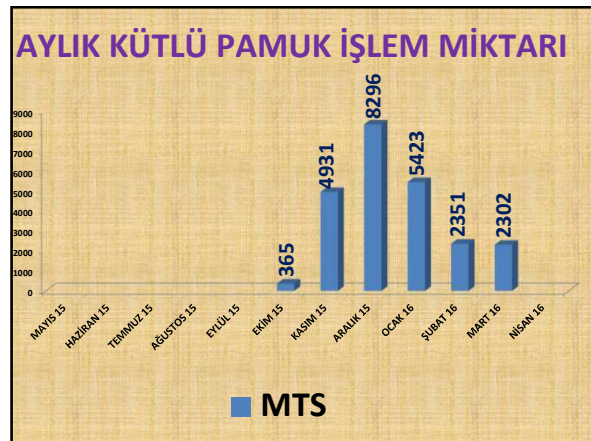

KÜTLÜ PAMUK

KÜTLÜ PAMUK	2014 NİSAN	2015 NİSAN	2016 NİSAN
MTS MİKTARI	33 TON	33 TON	-
EN AZ FİYAT	2014 NİSAN	2015 NİSAN	2016 NİSAN
MTS	1,40 TL	1,20 TL	-
EN ÇOK FİYAT	2014 NİSAN	2015 NİSAN	2016 NİSAN
MTS	1,40 TL	1,20 TL	-
ORTALAMA FİYAT	2014 NİSAN	2015 NİSAN	2016 NİSAN
MTS	1,40 TL	1,20 TL	-