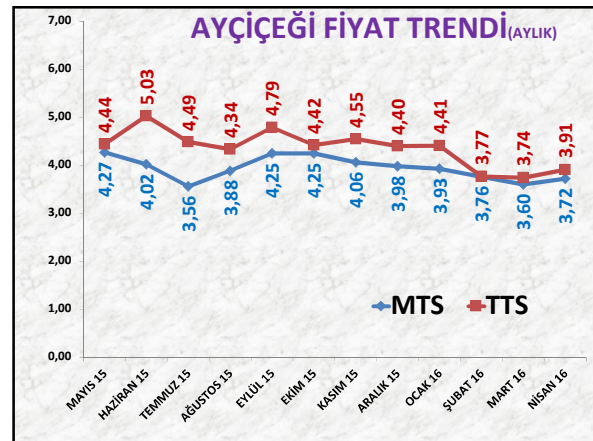

NOHUT

MİKTAR	2014 NİSAN	2015 NİSAN	2016 NİSAN
MTS	1.130 TON	1.116 TON	830 TON
TTS	440 TON	562 TON	276 TON
EN AZ FİYAT	2014 NİSAN	2015 NİSAN	2016 NİSAN
MTS	1,28 TL	0,95 TL	2,06 TL
TTS	0,50 TL	0,50 TL	0,80 TL
EN ÇOK FİYAT	2014 NİSAN	2015 NİSAN	2016 NİSAN
MTS	4,63 TL	4,37 TL	6,68 TL
TTS	5,60 TL	4,00 TL	5,00 TL
ORTALAMA FİYAT	2014 NİSAN	2015 NİSAN	2016 NİSAN
MTS	3,21 TL	3,27 TL	4,37 TL
TTS	2,10 TL	2,00 TL	3,50 TL

LEBLEBİ KALBURALTI

İŞLEM MİKTARI	2014 NİSAN	2015 NİSAN	2016 NİSAN
Sarı Leblebi	51 TON	34 TON	4 TON
Beyaz Leblebi	7 TON	12 TON	69 TON

Ortalama Fiyat	2014 NİSAN	2015 NİSAN	2016 NİSAN
Sarı Leblebi	2,23 TL	2,60 TL	3,92 TL
Beyaz Leblebi	1,70 TL	1,03 TL	2,30 TL

LEBLEBİ İHRACATI

2014 NİSAN		2015 NİSAN		2016 NİSAN	
SARI LEBLEBİ	82.695 kg.	SARI LEBLEBİ	170.784 kg.	SARI LEBLEBİ	194.460 kg.
BEYAZ LEBLEBİ	215.898 kg.	BEYAZ LEBLEBİ	143.885 kg.	BEYAZ LEBLEBİ	264.556 kg.
KAPLAMALI LEBLEBİ	29.081 kg.	KAPLAMALI LEBLEBİ	28.066 kg.	KAPLAMALI LEBLEBİ	27.120 kg.
KIRIK LEBLEBİ	73.000 kg.	KIRIK LEBLEBİ	115.510 kg.	KIRIK LEBLEBİ	55.000 kg.
LEBLEBİ KALBURALTI	-	LEBLEBİ KALBURALTI	-	LEBLEBİ KALBURALTI	2.000 kg.
LEBLEBİ UNU	-	LEBLEBİ UNU	-	LEBLEBİ UNU	-
TOPLAM	400.674 kg.	TOPLAM	458.245 kg.	TOPLAM	543.136 kg.

AYÇEKİRDEĞİ			
İŞLEM MİKTARI	2014 NİSAN	2015 NİSAN	2016 NİSAN
MTS	551 TON	2512 TON	3644 TON
TTS	1290 TON	2069 TON	4082 TON
EN AZ FİYAT	2014 NİSAN	2015 NİSAN	2016 NİSAN
MTS	3,90 TL	1,48 TL	0,70 TL
TTS	0,83 TL	1,30 TL	1,50 TL
EN ÇOK FİYAT	2014 NİSAN	2015 NİSAN	2016 NİSAN
MTS	6,60 TL	6,28 TL	5,25 TL
TTS	10,78 TL	7,26 TL	7,30 TL
ORTALAMA FİYAT	2014 NİSAN	2015 NİSAN	2016 NİSAN
MTS	4,94 TL	3,88 TL	3,72 TL
TTS	5,98 TL	4,31 TL	3,91 TL