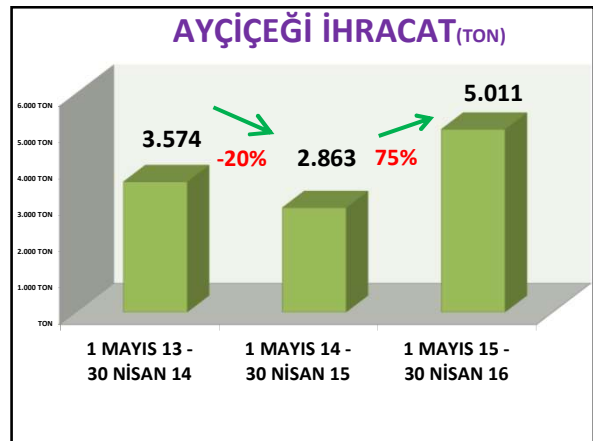

LEBLEBİ KALBURALTI

İŞLEM MİKTARI	2014 NİSAN	2015 NİSAN	2016 NİSAN
Sarı Leblebi	51 TON	34 TON	4 TON
Beyaz Leblebi	7 TON	12 TON	69 TON

Ortalama Fiyat	2014 NİSAN	2015 NİSAN	2016 NİSAN
Sarı Leblebi	2,23 TL	2,60 TL	3,92 TL
Beyaz Leblebi	1,70 TL	1,03 TL	2,30 TL

LEBLEBİ İHRACATI

2014 NİSAN		2015 NİSAN		2016 NİSAN	
SARI LEBLEBİ	82.695 kg.	SARI LEBLEBİ	170.784 kg.	SARI LEBLEBİ	194.460 kg.
BEYAZ LEBLEBİ	215.898 kg.	BEYAZ LEBLEBİ	143.885 kg.	BEYAZ LEBLEBİ	264.556 kg.
KAPLAMALI LEBLEBİ	29.081 kg.	KAPLAMALI LEBLEBİ	28.066 kg.	KAPLAMALI LEBLEBİ	27.120 kg.
KIRIK LEBLEBİ	73.000 kg.	KIRIK LEBLEBİ	115.510 kg.	KIRIK LEBLEBİ	55.000 kg.
LEBLEBİ KALBURALTI	-	LEBLEBİ KALBURALTI	-	LEBLEBİ KALBURALTI	2.000 kg.
LEBLEBİ UNU	-	LEBLEBİ UNU	-	LEBLEBİ UNU	-
TOPLAM	400.674 kg.	TOPLAM	458.245 kg.	TOPLAM	543.136 kg.

AYÇEKİRDEĞİ			
İŞLEM MİKTARI	2014 NİSAN	2015 NİSAN	2016 NİSAN
MTS	551 TON	2512 TON	3644 TON
TTS	1290 TON	2069 TON	4082 TON
EN AZ FİYAT	2014 NİSAN	2015 NİSAN	2016 NİSAN
MTS	3,90 TL	1,48 TL	0,70 TL
TTS	0,83 TL	1,30 TL	1,50 TL
EN ÇOK FİYAT	2014 NİSAN	2015 NİSAN	2016 NİSAN
MTS	6,60 TL	6,28 TL	5,25 TL
TTS	10,78 TL	7,26 TL	7,30 TL
ORTALAMA FİYAT	2014 NİSAN	2015 NİSAN	2016 NİSAN
MTS	4,94 TL	3,88 TL	3,72 TL
TTS	5,98 TL	4,31 TL	3,91 TL