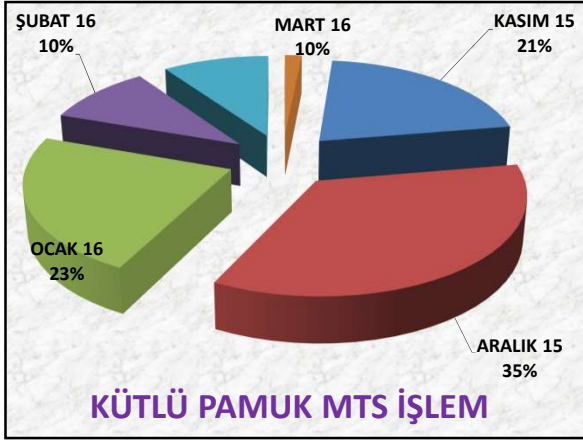

MAHLIÇ PAMUK

MAHLIÇ PAMUK	2014 NİSAN	2015 NİSAN	2016 NİSAN
TTS MİKTARI	67 TON	573 TON	110 TON
EN AZ FİYAT	2014 NİSAN	2015 NİSAN	2016 NİSAN
MTS	4,40 TL	3,65 TL	4,45 TL
EN ÇOK FİYAT	2014 NİSAN	2015 NİSAN	2016 NİSAN
MTS	4,55 TL	4,15 TL	4,45 TL
ORTALAMA FİYAT	2014 NİSAN	2015 NİSAN	2016 NİSAN
MTS	4,51 TL	3,80 TL	4,45 TL