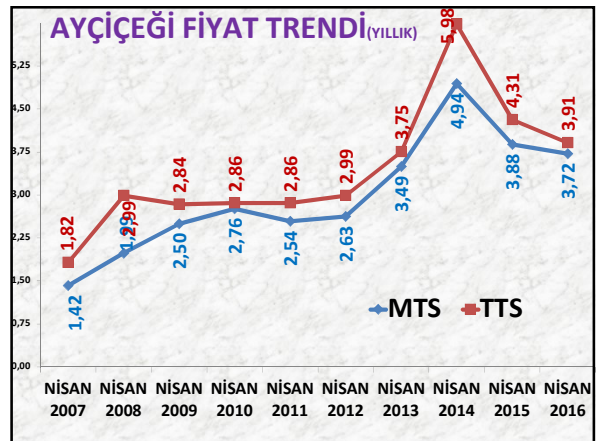

LEBLEBİ KALBURALTI

İŞLEM MİKTARI	2014 NİSAN	2015 NİSAN	2016 NİSAN
Sarı Leblebi	51 TON	34 TON	4 TON
Beyaz Leblebi	7 TON	12 TON	69 TON

Ortalama Fiyat	2014 NİSAN	2015 NİSAN	2016 NİSAN
Sarı Leblebi	2,23 TL	2,60 TL	3,92 TL
Beyaz Leblebi	1,70 TL	1,03 TL	2,30 TL

LEBLEBİ İHRACATI

2014 NİSAN		2015 NİSAN		2016 NİSAN	
SARI LEBLEBİ	82.695 kg.	SARI LEBLEBİ	170.784 kg.	SARI LEBLEBİ	194.460 kg.
BEYAZ LEBLEBİ	215.898 kg.	BEYAZ LEBLEBİ	143.885 kg.	BEYAZ LEBLEBİ	264.556 kg.
KAPLAMALI LEBLEBİ	29.081 kg.	KAPLAMALI LEBLEBİ	28.066 kg.	KAPLAMALI LEBLEBİ	27.120 kg.
KIRIK LEBLEBİ	73.000 kg.	KIRIK LEBLEBİ	115.510 kg.	KIRIK LEBLEBİ	55.000 kg.
LEBLEBİ KALBURALTI	-	LEBLEBİ KALBURALTI	-	LEBLEBİ KALBURALTI	2.000 kg.
LEBLEBİ UNU	-	LEBLEBİ UNU	-	LEBLEBİ UNU	-
TOPLAM	400.674 kg.	TOPLAM	458.245 kg.	TOPLAM	543.136 kg.

AYÇEKİRDEĞİ			
İŞLEM MİKTARI	2014 NİSAN	2015 NİSAN	2016 NİSAN
MTS	551 TON	2512 TON	3644 TON
TTS	1290 TON	2069 TON	4082 TON
EN AZ FİYAT	2014 NİSAN	2015 NİSAN	2016 NİSAN
MTS	3,90 TL	1,48 TL	0,70 TL
TTS	0,83 TL	1,30 TL	1,50 TL
EN ÇOK FİYAT	2014 NİSAN	2015 NİSAN	2016 NİSAN
MTS	6,60 TL	6,28 TL	5,25 TL
TTS	10,78 TL	7,26 TL	7,30 TL
ORTALAMA FİYAT	2014 NİSAN	2015 NİSAN	2016 NİSAN
MTS	4,94 TL	3,88 TL	3,72 TL
TTS	5,98 TL	4,31 TL	3,91 TL