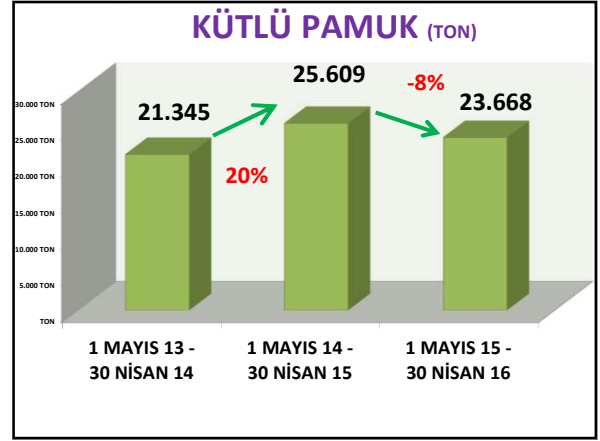

MAHLIÇ PAMUK

MAHLIÇ PAMUK	2014 NİSAN	2015 NİSAN	2016 NİSAN
TTS MİKTARI	67 TON	573 TON	110 TON
EN AZ FİYAT	2014 NİSAN	2015 NİSAN	2016 NİSAN
MTS	4,40 TL	3,65 TL	4,45 TL
EN ÇOK FİYAT	2014 NİSAN	2015 NİSAN	2016 NİSAN
MTS	4,55 TL	4,15 TL	4,45 TL
ORTALAMA FİYAT	2014 NİSAN	2015 NİSAN	2016 NİSAN
MTS	4,51 TL	3,80 TL	4,45 TL