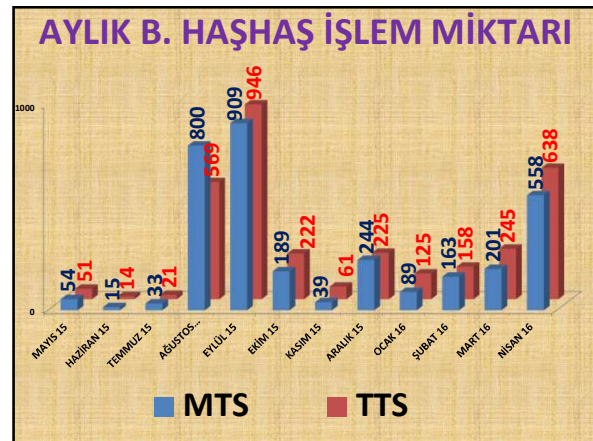

LEBLEBİ KALBURALTI

İŞLEM MİKTARI	2014 NİSAN	2015 NİSAN	2016 NİSAN
Sarı Leblebi	51 TON	34 TON	4 TON
Beyaz Leblebi	7 TON	12 TON	69 TON

Ortalama Fiyat	2014 NİSAN	2015 NİSAN	2016 NİSAN
Sarı Leblebi	2,23 TL	2,60 TL	3,92 TL
Beyaz Leblebi	1,70 TL	1,03 TL	2,30 TL

LEBLEBİ İHRACATI

2014 NİSAN		2015 NİSAN		2016 NİSAN	
SARI LEBLEBİ	82.695 kg.	SARI LEBLEBİ	170.784 kg.	SARI LEBLEBİ	194.460 kg.
BEYAZ LEBLEBİ	215.898 kg.	BEYAZ LEBLEBİ	143.885 kg.	BEYAZ LEBLEBİ	264.556 kg.
KAPLAMALI LEBLEBİ	29.081 kg.	KAPLAMALI LEBLEBİ	28.066 kg.	KAPLAMALI LEBLEBİ	27.120 kg.
KIRIK LEBLEBİ	73.000 kg.	KIRIK LEBLEBİ	115.510 kg.	KIRIK LEBLEBİ	55.000 kg.
LEBLEBİ KALBURALTI	-	LEBLEBİ KALBURALTI	-	LEBLEBİ KALBURALTI	2.000 kg.
LEBLEBİ UNU	-	LEBLEBİ UNU	-	LEBLEBİ UNU	-
TOPLAM	400.674 kg.	TOPLAM	458.245 kg.	TOPLAM	543.136 kg.

AYÇEKİRDEĞİ			
İŞLEM MİKTARI	2014 NİSAN	2015 NİSAN	2016 NİSAN
MTS	551 TON	2512 TON	3644 TON
TTS	1290 TON	2069 TON	4082 TON
EN AZ FİYAT	2014 NİSAN	2015 NİSAN	2016 NİSAN
MTS	3,90 TL	1,48 TL	0,70 TL
TTS	0,83 TL	1,30 TL	1,50 TL
EN ÇOK FİYAT	2014 NİSAN	2015 NİSAN	2016 NİSAN
MTS	6,60 TL	6,28 TL	5,25 TL
TTS	10,78 TL	7,26 TL	7,30 TL
ORTALAMA FİYAT	2014 NİSAN	2015 NİSAN	2016 NİSAN
MTS	4,94 TL	3,88 TL	3,72 TL
TTS	5,98 TL	4,31 TL	3,91 TL

BEYAZ HAŞHAŞ

İŞLEM MİKTARI	2014 NİSAN	2015 NİSAN	2016 NİSAN
MTS	274 TON	504 TON	558 TON
TTS	281 TON	465 TON	638 TON
EN AZ FİYAT	2014 NİSAN	2015 NİSAN	2016 NİSAN
MTS	6,21 TL	6,33 TL	6,41 TL
TTS	6,25 TL	6,44 TL	6,46 TL
EN ÇOK FİYAT	2014 NİSAN	2015 NİSAN	2016 NİSAN
MTS	8,17 TL	6,50 TL	7,30 TL
TTS	8,81 TL	8,47 TL	8,18 TL
ORTALAMA FİYAT	2014 NİSAN	2015 NİSAN	2016 NİSAN
MTS	6,71 TL	6,36 TL	6,82 TL
TTS	6,69 TL	6,52 TL	6,96 TL