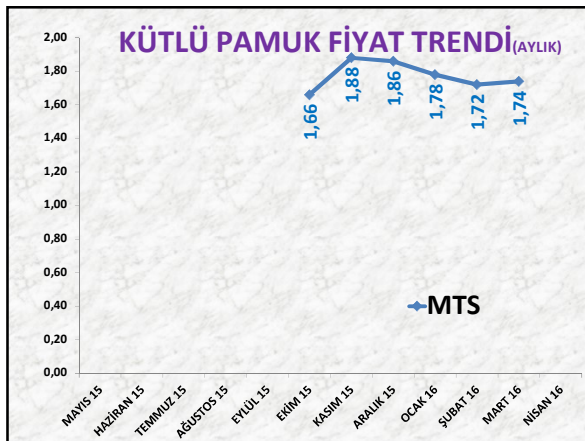

KÜTLÜ PAMUK

KÜTLÜ PAMUK	2014 NİSAN	2015 NİSAN	2016 NİSAN
MTS MİKTARI	33 TON	33 TON	-
EN AZ FİYAT	2014 NİSAN	2015 NİSAN	2016 NİSAN
MTS	1,40 TL	1,20 TL	-
EN ÇOK FİYAT	2014 NİSAN	2015 NİSAN	2016 NİSAN
MTS	1,40 TL	1,20 TL	-
ORTALAMA FİYAT	2014 NİSAN	2015 NİSAN	2016 NİSAN
MTS	1,40 TL	1,20 TL	-