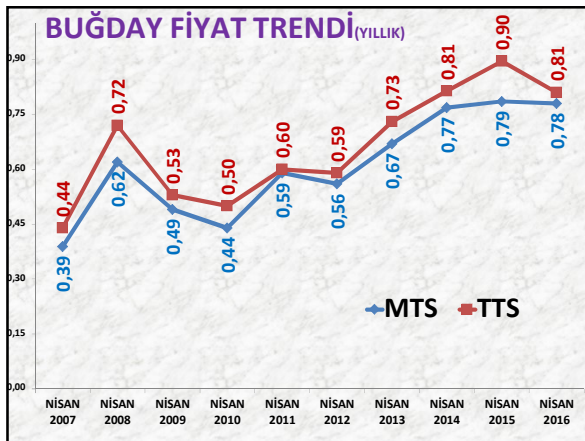

ARPA

İŞLEM HACMI TON	2014 NİSAN	2015 NİSAN	2016 NİSAN
MTS	487 TON	541 TON	961 TON
TTS	421 TON	544 TON	264 TON
EN AZ FİYAT	2014 NİSAN	2015 NİSAN	2016 NİSAN
MTS	0,57 TL	0,65 TL	0,64 TL
TTS	0,50 TL	0,60 TL	0,65 TL
EN ÇOK FİYAT	2014 NİSAN	2015 NİSAN	2016 NİSAN
MTS	0,75 TL	0,75 TL	0,80 TL
TTS	0,80 TL	0,89 TL	0,85 TL
ORTALAMA FİYAT	2014 NİSAN	2015 NİSAN	2016 NİSAN
MTS	0,65 TL	0,70 TL	0,67 TL
TTS	0,66 TL	0,78 TL	0,74 TL

BUGDAY

İŞLEM HACMİ TON	2014 NİSAN	2015 NİSAN	2016 NİSAN
MTS	1.891 TON	1.489 TON	1.964 TON
TTS	2.404 TON	2.570 TON	4.192 TON
EN AZ FİYAT	2014 NİSAN	2015 NİSAN	2016 NİSAN
MTS	0,47 TL	0,61 TL	0,52 TL
TTS	0,40 TL	0,70 TL	0,64 TL
EN ÇOK FİYAT	2014 NİSAN	2015 NİSAN	2016 NİSAN
MTS	0,85 TL	0,90 TL	0,90 TL
TTS	1,30 TL	1,58 TL	0,90 TL
ORTALAMA FİYAT	2014 NİSAN	2015 NİSAN	2016 NİSAN
MTS	0,77 TL	0,79 TL	0,78 TL
TTS	0,81 TL	0,90 TL	0,81 TL