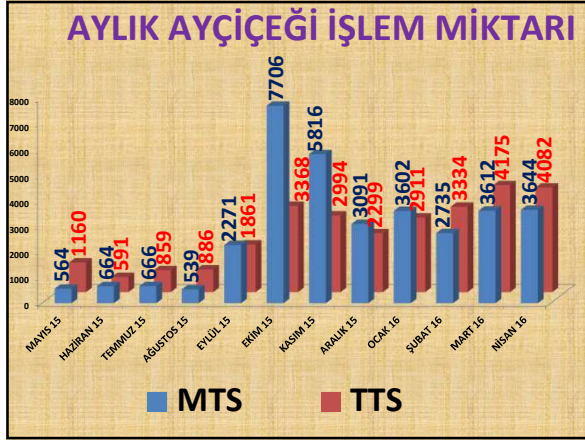

LEBLEBİ KALBURALTI

İŞLEM MİKTARI	2014 NİSAN	2015 NİSAN	2016 NİSAN
Sarı Leblebi	51 TON	34 TON	4 TON
Beyaz Leblebi	7 TON	12 TON	69 TON

Ortalama Fiyat	2014 NİSAN	2015 NİSAN	2016 NİSAN
Sarı Leblebi	2,23 TL	2,60 TL	3,92 TL
Beyaz Leblebi	1,70 TL	1,03 TL	2,30 TL

LEBLEBİ İHRACATI

2014 NİSAN		2015 NİSAN		2016 NİSAN	
SARI LEBLEBİ	82.695 kg.	SARI LEBLEBİ	170.784 kg.	SARI LEBLEBİ	194.460 kg.
BEYAZ LEBLEBİ	215.898 kg.	BEYAZ LEBLEBİ	143.885 kg.	BEYAZ LEBLEBİ	264.556 kg.
KAPLAMALI LEBLEBİ	29.081 kg.	KAPLAMALI LEBLEBİ	28.066 kg.	KAPLAMALI LEBLEBİ	27.120 kg.
KIRIK LEBLEBİ	73.000 kg.	KIRIK LEBLEBİ	115.510 kg.	KIRIK LEBLEBİ	55.000 kg.
LEBLEBİ KALBURALTI	-	LEBLEBİ KALBURALTI	-	LEBLEBİ KALBURALTI	2.000 kg.
LEBLEBİ UNU	-	LEBLEBİ UNU	-	LEBLEBİ UNU	-
TOPLAM	400.674 kg.	TOPLAM	458.245 kg.	TOPLAM	543.136 kg.

AYÇEKİRDEĞİ			
İŞLEM MİKTARI	2014 NİSAN	2015 NİSAN	2016 NİSAN
MTS	551 TON	2512 TON	3644 TON
TTS	1290 TON	2069 TON	4082 TON
EN AZ FİYAT	2014 NİSAN	2015 NİSAN	2016 NİSAN
MTS	3,90 TL	1,48 TL	0,70 TL
TTS	0,83 TL	1,30 TL	1,50 TL
EN ÇOK FİYAT	2014 NİSAN	2015 NİSAN	2016 NİSAN
MTS	6,60 TL	6,28 TL	5,25 TL
TTS	10,78 TL	7,26 TL	7,30 TL
ORTALAMA FİYAT	2014 NİSAN	2015 NİSAN	2016 NİSAN
MTS	4,94 TL	3,88 TL	3,72 TL
TTS	5,98 TL	4,31 TL	3,91 TL