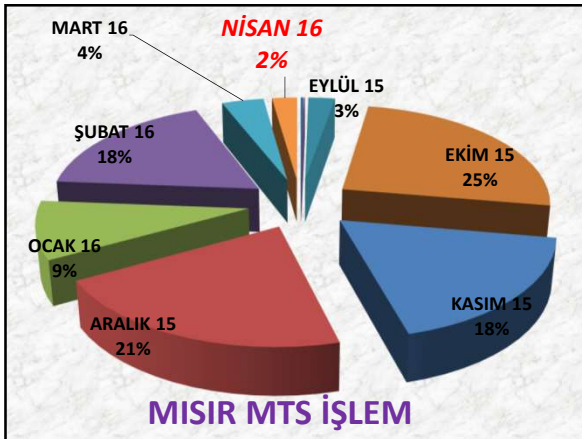

BUGDAY

İŞLEM HACMİ TON	2014 NİSAN	2015 NİSAN	2016 NİSAN
MTS	1.891 TON	1.489 TON	1.964 TON
TTS	2.404 TON	2.570 TON	4.192 TON
EN AZ FİYAT	2014 NİSAN	2015 NİSAN	2016 NİSAN
MTS	0,47 TL	0,61 TL	0,52 TL
TTS	0,40 TL	0,70 TL	0,64 TL
EN ÇOK FİYAT	2014 NİSAN	2015 NİSAN	2016 NİSAN
MTS	0,85 TL	0,90 TL	0,90 TL
TTS	1,30 TL	1,58 TL	0,90 TL
ORTALAMA FİYAT	2014 NİSAN	2015 NİSAN	2016 NİSAN
MTS	0,77 TL	0,79 TL	0,78 TL
TTS	0,81 TL	0,90 TL	0,81 TL

MISIR YEMLİK

YEMLİK MISIR	2014 NİSAN	2015 NİSAN	2016 NİSAN
MTS	1.311 TON	3.060 TON	1.324 TON
TTS	2.165 TON	2.211 TON	573 TON
EN AZ FİYAT	2014 NİSAN	2015 NİSAN	2016 NİSAN
MTS	0,48 TL	0,60 TL	0,55 TL
TTS	0,49 TL	0,63 TL	0,71 TL
EN ÇOK FİYAT	2014 NİSAN	2015 NİSAN	2016 NİSAN
MTS	0,75 TL	0,75 TL	0,75 TL
TTS	0,80 TL	0,81 TL	0,88 TL
ORTALAMA FİYAT	2014 NİSAN	2015 NİSAN	2016 NİSAN
MTS	0,60 TL	0,71 TL	0,67 TL
TTS	0,62 TL	0,75 TL	0,78 TL