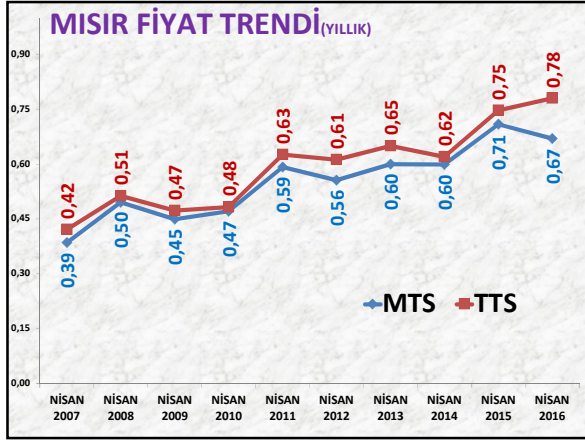

BUGDAY

İŞLEM HACMİ TON	2014 NİSAN	2015 NİSAN	2016 NİSAN
MTS	1.891 TON	1.489 TON	1.964 TON
TTS	2.404 TON	2.570 TON	4.192 TON
EN AZ FİYAT	2014 NİSAN	2015 NİSAN	2016 NİSAN
MTS	0,47 TL	0,61 TL	0,52 TL
TTS	0,40 TL	0,70 TL	0,64 TL
EN ÇOK FİYAT	2014 NİSAN	2015 NİSAN	2016 NİSAN
MTS	0,85 TL	0,90 TL	0,90 TL
TTS	1,30 TL	1,58 TL	0,90 TL
ORTALAMA FİYAT	2014 NİSAN	2015 NİSAN	2016 NİSAN
MTS	0,77 TL	0,79 TL	0,78 TL
TTS	0,81 TL	0,90 TL	0,81 TL

MISIR YEMLİK

YEMLİK MISIR	2014 NİSAN	2015 NİSAN	2016 NİSAN
MTS	1.311 TON	3.060 TON	1.324 TON
TTS	2.165 TON	2.211 TON	573 TON
EN AZ FİYAT	2014 NİSAN	2015 NİSAN	2016 NİSAN
MTS	0,48 TL	0,60 TL	0,55 TL
TTS	0,49 TL	0,63 TL	0,71 TL
EN ÇOK FİYAT	2014 NİSAN	2015 NİSAN	2016 NİSAN
MTS	0,75 TL	0,75 TL	0,75 TL
TTS	0,80 TL	0,81 TL	0,88 TL
ORTALAMA FİYAT	2014 NİSAN	2015 NİSAN	2016 NİSAN
MTS	0,60 TL	0,71 TL	0,67 TL
TTS	0,62 TL	0,75 TL	0,78 TL