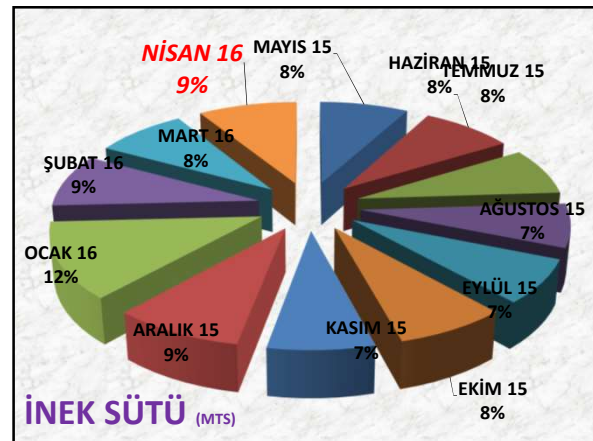

LEBLEBİ KALBURALTI

İŞLEM MİKTARI	2014 NİSAN	2015 NİSAN	2016 NİSAN
Sarı Leblebi	51 TON	34 TON	4 TON
Beyaz Leblebi	7 TON	12 TON	69 TON

Ortalama Fiyat	2014 NİSAN	2015 NİSAN	2016 NİSAN
Sarı Leblebi	2,23 TL	2,60 TL	3,92 TL
Beyaz Leblebi	1,70 TL	1,03 TL	2,30 TL

LEBLEBİ İHRACATI

2014 NİSAN		2015 NİSAN		2016 NİSAN	
SARI LEBLEBİ	82.695 kg.	SARI LEBLEBİ	170.784 kg.	SARI LEBLEBİ	194.460 kg.
BEYAZ LEBLEBİ	215.898 kg.	BEYAZ LEBLEBİ	143.885 kg.	BEYAZ LEBLEBİ	264.556 kg.
KAPLAMALI LEBLEBİ	29.081 kg.	KAPLAMALI LEBLEBİ	28.066 kg.	KAPLAMALI LEBLEBİ	27.120 kg.
KIRIK LEBLEBİ	73.000 kg.	KIRIK LEBLEBİ	115.510 kg.	KIRIK LEBLEBİ	55.000 kg.
LEBLEBİ KALBURALTI	-	LEBLEBİ KALBURALTI	-	LEBLEBİ KALBURALTI	2.000 kg.
LEBLEBİ UNU	-	LEBLEBİ UNU	-	LEBLEBİ UNU	-
TOPLAM	400.674 kg.	TOPLAM	458.245 kg.	TOPLAM	543.136 kg.

AYÇEKİRDEĞİ			
İŞLEM MİKTARI	2014 NİSAN	2015 NİSAN	2016 NİSAN
MTS	551 TON	2512 TON	3644 TON
TTS	1290 TON	2069 TON	4082 TON
EN AZ FİYAT	2014 NİSAN	2015 NİSAN	2016 NİSAN
MTS	3,90 TL	1,48 TL	0,70 TL
TTS	0,83 TL	1,30 TL	1,50 TL
EN ÇOK FİYAT	2014 NİSAN	2015 NİSAN	2016 NİSAN
MTS	6,60 TL	6,28 TL	5,25 TL
TTS	10,78 TL	7,26 TL	7,30 TL
ORTALAMA FİYAT	2014 NİSAN	2015 NİSAN	2016 NİSAN
MTS	4,94 TL	3,88 TL	3,72 TL
TTS	5,98 TL	4,31 TL	3,91 TL