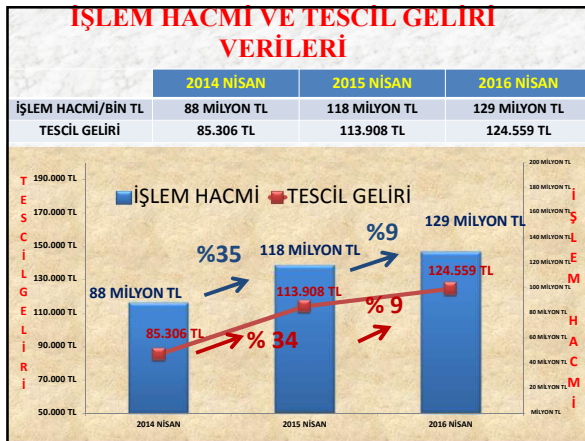

ÜRÜN ADI	2014 NİSAN			2015 NİSAN			2016 NİSAN		
	TON	İŞL. HCM.(BİN TL)	ORT.FİYAT	TON	İŞL. HCM.(BİN TL)	ORT.FİYAT	TON	İŞL. HCM.(BİN TL)	ORT.FİYAT
ARPA	908 TON	592 (BİN TL)	0,67 TL	1.085 TON	802 (BİN TL)	0,73 TL	1.225 TON	837 (BİN TL)	0,68 TL
MISIR (YEMLİK)	3.476 TON	2.091 (BİN TL)	0,59 TL	5.270 TON	3.820 (BİN TL)	0,70 TL	1.897 TON	1.334 (BİN TL)	0,70 TL
MASIR(SILA)	-	-	-	-	-	0,22 TL	1.287 TON	263 (BİN TL)	0,20 TL
BUĞDAY	4.295 TON	3.411 (BİN TL)	0,77 TL	4.125 TON	3.522 (BİN TL)	0,87 TL	6.156 TON	4.926 (BİN TL)	0,80 TL
NOHUT	1.710 TON	4.917 (BİN TL)	2,88 TL	1.714 TON	4.793 (BİN TL)	2,82 TL	1.113 TON	4.603 (BİN TL)	4,13 TL
LEBLEBİ	2.931 TON	11.026 (BİN TL)	4,89 TL	2.920 TON	11.711 (BİN TL)	4,76 TL	3.075 TON	15.194 (BİN TL)	6,00 TL
ANASON	678 TON	4.746 (BİN TL)	7,19 TL	142 TON	942 (BİN TL)	6,65 TL	218 TON	1.501 (BİN TL)	6,87 TL
AYÇEKİRDEĞİ	2.216 TON	10.934 (BİN TL)	5,40 TL	5.057 TON	19.754 (BİN TL)	4,06 TL	8.201 TON	27.977 (BİN TL)	3,57 TL
SÜTLÜT	22.908 M ²	23.562 (BİN TL)	1,02 TL	21.908 M ²	24.692 (BİN TL)	1,12 TL	25.153 TON	26.644 (BİN TL)	1,06 TL
PAMUK	99 TON	347 (BİN TL)	2,83 TL	606 TON	2.223 (BİN TL)	1,84 TL	110 TON	110 (BİN TL)	1,00 TL
HAŞHAŞ	1.053 TON	7.070 (BİN TL)	7,35 TL	1.263 TON	7.811 (BİN TL)	6,51 TL	1.301 TON	8.796 (BİN TL)	6,76 TL
E.B. HAYVAN (AD)	2.036 ADET	6.895 (BİN TL)	3.434 TL	2.552 ADET	10.748 (BİN TL)	4.315 TL	2.265 ADET	12.487 (BİN TL)	5.513 TL
K.B. HAYVAN (AD)	4.770 ADET	1.630 (BİN TL)	350 TL	7.312 ADET	2.540 (BİN TL)	368 TL	6.621 ADET	2.809 (BİN TL)	424 TL
KEKİK	526 TON	3.196 (BİN TL)	5,91 TL	646 TON	3.757 (BİN TL)	6,19 TL	718 TON	4.078 (BİN TL)	5,68 TL