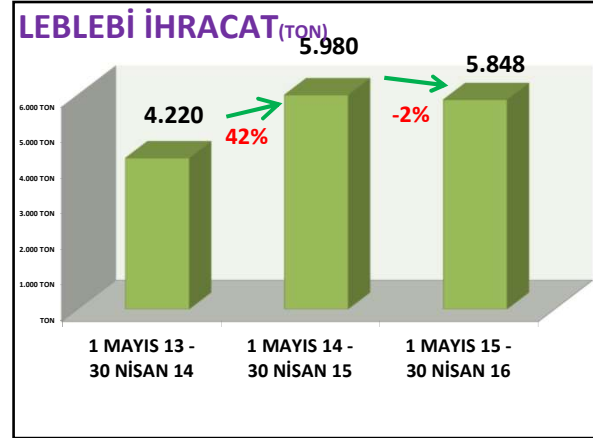

NOHUT

MİKTAR	2014 NİSAN	2015 NİSAN	2016 NİSAN
MTS	1.130 TON	1.116 TON	830 TON
TTS	440 TON	562 TON	276 TON
EN AZ FİYAT	2014 NİSAN	2015 NİSAN	2016 NİSAN
MTS	1,28 TL	0,95 TL	2,06 TL
TTS	0,50 TL	0,50 TL	0,80 TL
EN ÇOK FİYAT	2014 NİSAN	2015 NİSAN	2016 NİSAN
MTS	4,63 TL	4,37 TL	6,68 TL
TTS	5,60 TL	4,00 TL	5,00 TL
ORTALAMA FİYAT	2014 NİSAN	2015 NİSAN	2016 NİSAN
MTS	3,21 TL	3,27 TL	4,37 TL
TTS	2,10 TL	2,00 TL	3,50 TL

LEBLEBİ KALBURALTI

İŞLEM MİKTARI	2014 NİSAN	2015 NİSAN	2016 NİSAN
Sarı Leblebi	51 TON	34 TON	4 TON
Beyaz Leblebi	7 TON	12 TON	69 TON

Ortalama Fiyat	2014 NİSAN	2015 NİSAN	2016 NİSAN
Sarı Leblebi	2,23 TL	2,60 TL	3,92 TL
Beyaz Leblebi	1,70 TL	1,03 TL	2,30 TL

LEBLEBİ İHRACATI

2014 NİSAN		2015 NİSAN		2016 NİSAN	
SARI LEBLEBİ	82.695 kg.	SARI LEBLEBİ	170.784 kg.	SARI LEBLEBİ	194.460 kg.
BEYAZ LEBLEBİ	215.898 kg.	BEYAZ LEBLEBİ	143.885 kg.	BEYAZ LEBLEBİ	264.556 kg.
KAPLAMALI LEBLEBİ	29.081 kg.	KAPLAMALI LEBLEBİ	28.066 kg.	KAPLAMALI LEBLEBİ	27.120 kg.
KIRIK LEBLEBİ	73.000 kg.	KIRIK LEBLEBİ	115.510 kg.	KIRIK LEBLEBİ	55.000 kg.
LEBLEBİ KALBURALTI	-	LEBLEBİ KALBURALTI	-	LEBLEBİ KALBURALTI	2.000 kg.
LEBLEBİ UNU	-	LEBLEBİ UNU	-	LEBLEBİ UNU	-
TOPLAM	400.674 kg.	TOPLAM	458.245 kg.	TOPLAM	543.136 kg.

AYÇEKİRDEĞİ			
İŞLEM MİKTARI	2014 NİSAN	2015 NİSAN	2016 NİSAN
MTS	551 TON	2512 TON	3644 TON
TTS	1290 TON	2069 TON	4082 TON
EN AZ FİYAT	2014 NİSAN	2015 NİSAN	2016 NİSAN
MTS	3,90 TL	1,48 TL	0,70 TL
TTS	0,83 TL	1,30 TL	1,50 TL
EN ÇOK FİYAT	2014 NİSAN	2015 NİSAN	2016 NİSAN
MTS	6,60 TL	6,28 TL	5,25 TL
TTS	10,78 TL	7,26 TL	7,30 TL
ORTALAMA FİYAT	2014 NİSAN	2015 NİSAN	2016 NİSAN
MTS	4,94 TL	3,88 TL	3,72 TL
TTS	5,98 TL	4,31 TL	3,91 TL