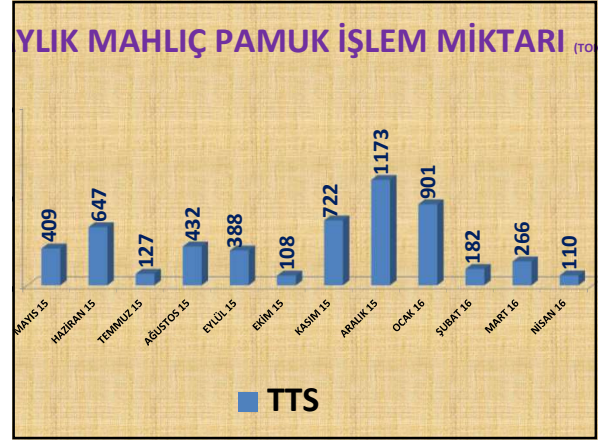

KEKİK

İŞLEM MİKTARI	2014 NİSAN	2015 NİSAN	2016 NİSAN
MTS	274 TON	327 TON	393 TON
TTS	249 TON	345 TON	326 TON
EN AZ FİYAT	2014 NİSAN	2015 NİSAN	2016 NİSAN
MTS	4,31 TL	4,75 TL	3,57 TL
TTS	4,50 TL	1,49 TL	4,00 TL
EN ÇOK FİYAT	2014 NİSAN	2015 NİSAN	2016 NİSAN
MTS	6,40 TL	5,95 TL	5,57 TL
TTS	12,75 TL	10,00 TL	12,40 TL
ORTALAMA FİYAT	2014 NİSAN	2015 NİSAN	2016 NİSAN
MTS	5,92 TL	5,56 TL	5,30 TL
TTS	6,24 TL	5,88 TL	6,13 TL