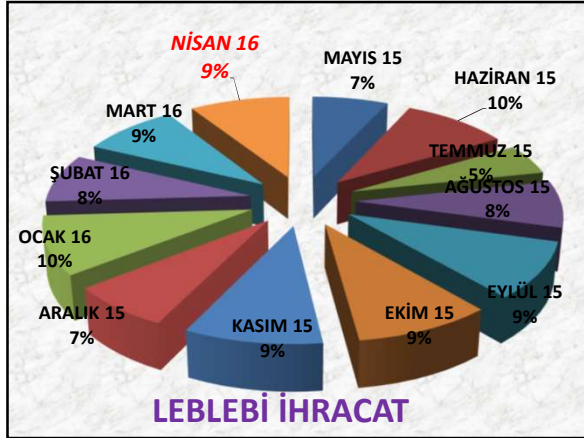

LEBLEBİ KALBURALTI

İŞLEM MİKTARI	2014 NİSAN	2015 NİSAN	2016 NİSAN
Sarı Leblebi	51 TON	34 TON	4 TON
Beyaz Leblebi	7 TON	12 TON	69 TON

Ortalama Fiyat	2014 NİSAN	2015 NİSAN	2016 NİSAN
Sarı Leblebi	2,23 TL	2,60 TL	3,92 TL
Beyaz Leblebi	1,70 TL	1,03 TL	2,30 TL

LEBLEBİ İHRACATI

2014 NİSAN		2015 NİSAN		2016 NİSAN	
SARI LEBLEBİ	82.695 kg.	SARI LEBLEBİ	170.784 kg.	SARI LEBLEBİ	194.460 kg.
BEYAZ LEBLEBİ	215.898 kg.	BEYAZ LEBLEBİ	143.885 kg.	BEYAZ LEBLEBİ	264.556 kg.
KAPLAMALI LEBLEBİ	29.081 kg.	KAPLAMALI LEBLEBİ	28.066 kg.	KAPLAMALI LEBLEBİ	27.120 kg.
KIRIK LEBLEBİ	73.000 kg.	KIRIK LEBLEBİ	115.510 kg.	KIRIK LEBLEBİ	55.000 kg.
LEBLEBİ KALBURALTI	-	LEBLEBİ KALBURALTI	-	LEBLEBİ KALBURALTI	2.000 kg.
LEBLEBİ UNU	-	LEBLEBİ UNU	-	LEBLEBİ UNU	-
TOPLAM	400.674 kg.	TOPLAM	458.245 kg.	TOPLAM	543.136 kg.