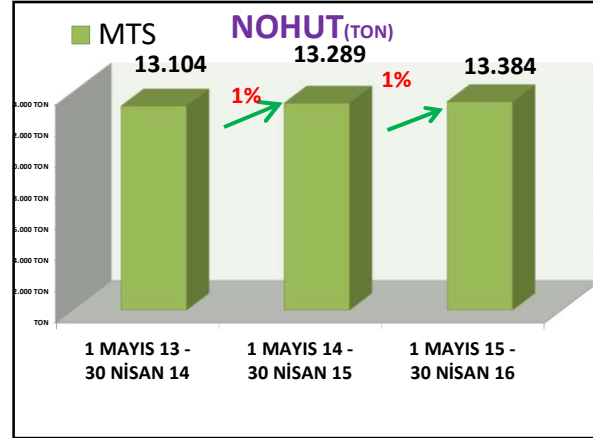

BUGDAY

İŞLEM HACMİ TON	2014 NİSAN	2015 NİSAN	2016 NİSAN
MTS	1.891 TON	1.489 TON	1.964 TON
TTS	2.404 TON	2.570 TON	4.192 TON
EN AZ FİYAT	2014 NİSAN	2015 NİSAN	2016 NİSAN
MTS	0,47 TL	0,61 TL	0,52 TL
TTS	0,40 TL	0,70 TL	0,64 TL
EN ÇOK FİYAT	2014 NİSAN	2015 NİSAN	2016 NİSAN
MTS	0,85 TL	0,90 TL	0,90 TL
TTS	1,30 TL	1,58 TL	0,90 TL
ORTALAMA FİYAT	2014 NİSAN	2015 NİSAN	2016 NİSAN
MTS	0,77 TL	0,79 TL	0,78 TL
TTS	0,81 TL	0,90 TL	0,81 TL

MISIR YEMLİK

YEMLİK MISIR	2014 NİSAN	2015 NİSAN	2016 NİSAN
MTS	1.311 TON	3.060 TON	1.324 TON
TTS	2.165 TON	2.211 TON	573 TON
EN AZ FİYAT	2014 NİSAN	2015 NİSAN	2016 NİSAN
MTS	0,48 TL	0,60 TL	0,55 TL
TTS	0,49 TL	0,63 TL	0,71 TL
EN ÇOK FİYAT	2014 NİSAN	2015 NİSAN	2016 NİSAN
MTS	0,75 TL	0,75 TL	0,75 TL
TTS	0,80 TL	0,81 TL	0,88 TL
ORTALAMA FİYAT	2014 NİSAN	2015 NİSAN	2016 NİSAN
MTS	0,60 TL	0,71 TL	0,67 TL
TTS	0,62 TL	0,75 TL	0,78 TL

NOHUT

MİKTAR	2014 NİSAN	2015 NİSAN	2016 NİSAN
MTS	1.130 TON	1.116 TON	830 TON
TTS	440 TON	562 TON	276 TON
EN AZ FİYAT	2014 NİSAN	2015 NİSAN	2016 NİSAN
MTS	1,28 TL	0,95 TL	2,06 TL
TTS	0,50 TL	0,50 TL	0,80 TL
EN ÇOK FİYAT	2014 NİSAN	2015 NİSAN	2016 NİSAN
MTS	4,63 TL	4,37 TL	6,68 TL
TTS	5,60 TL	4,00 TL	5,00 TL
ORTALAMA FİYAT	2014 NİSAN	2015 NİSAN	2016 NİSAN
MTS	3,21 TL	3,27 TL	4,37 TL
TTS	2,10 TL	2,00 TL	3,50 TL

LEBLEBİ KALBURALTI

İŞLEM MİKTARI	2014 NİSAN	2015 NİSAN	2016 NİSAN
Sarı Leblebi	51 TON	34 TON	4 TON
Beyaz Leblebi	7 TON	12 TON	69 TON

Ortalama Fiyat	2014 NİSAN	2015 NİSAN	2016 NİSAN
Sarı Leblebi	2,23 TL	2,60 TL	3,92 TL
Beyaz Leblebi	1,70 TL	1,03 TL	2,30 TL