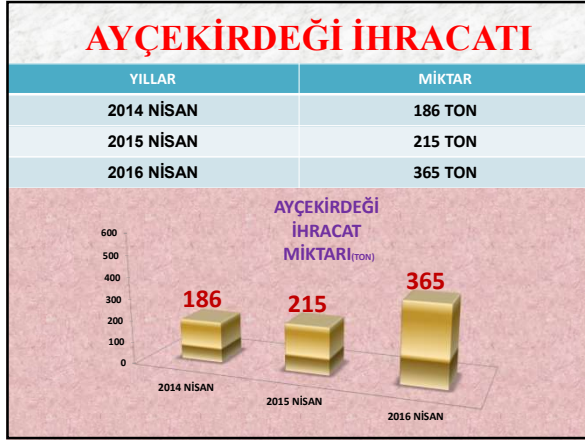

LEBLEBİ KALBURALTI

İŞLEM MİKTARI	2014 NİSAN	2015 NİSAN	2016 NİSAN
Sarı Leblebi	51 TON	34 TON	4 TON
Beyaz Leblebi	7 TON	12 TON	69 TON

Ortalama Fiyat	2014 NİSAN	2015 NİSAN	2016 NİSAN
Sarı Leblebi	2,23 TL	2,60 TL	3,92 TL
Beyaz Leblebi	1,70 TL	1,03 TL	2,30 TL

LEBLEBİ İHRACATI

2014 NİSAN		2015 NİSAN		2016 NİSAN	
SARI LEBLEBİ	82.695 kg.	SARI LEBLEBİ	170.784 kg.	SARI LEBLEBİ	194.460 kg.
BEYAZ LEBLEBİ	215.898 kg.	BEYAZ LEBLEBİ	143.885 kg.	BEYAZ LEBLEBİ	264.556 kg.
KAPLAMALI LEBLEBİ	29.081 kg.	KAPLAMALI LEBLEBİ	28.066 kg.	KAPLAMALI LEBLEBİ	27.120 kg.
KIRIK LEBLEBİ	73.000 kg.	KIRIK LEBLEBİ	115.510 kg.	KIRIK LEBLEBİ	55.000 kg.
LEBLEBİ KALBURALTI	-	LEBLEBİ KALBURALTI	-	LEBLEBİ KALBURALTI	2.000 kg.
LEBLEBİ UNU	-	LEBLEBİ UNU	-	LEBLEBİ UNU	-
TOPLAM	400.674 kg.	TOPLAM	458.245 kg.	TOPLAM	543.136 kg.

AYÇEKİRDEĞİ			
İŞLEM MİKTARI	2014 NİSAN	2015 NİSAN	2016 NİSAN
MTS	551 TON	2512 TON	3644 TON
TTS	1290 TON	2069 TON	4082 TON
EN AZ FİYAT	2014 NİSAN	2015 NİSAN	2016 NİSAN
MTS	3,90 TL	1,48 TL	0,70 TL
TTS	0,83 TL	1,30 TL	1,50 TL
EN ÇOK FİYAT	2014 NİSAN	2015 NİSAN	2016 NİSAN
MTS	6,60 TL	6,28 TL	5,25 TL
TTS	10,78 TL	7,26 TL	7,30 TL
ORTALAMA FİYAT	2014 NİSAN	2015 NİSAN	2016 NİSAN
MTS	4,94 TL	3,88 TL	3,72 TL
TTS	5,98 TL	4,31 TL	3,91 TL